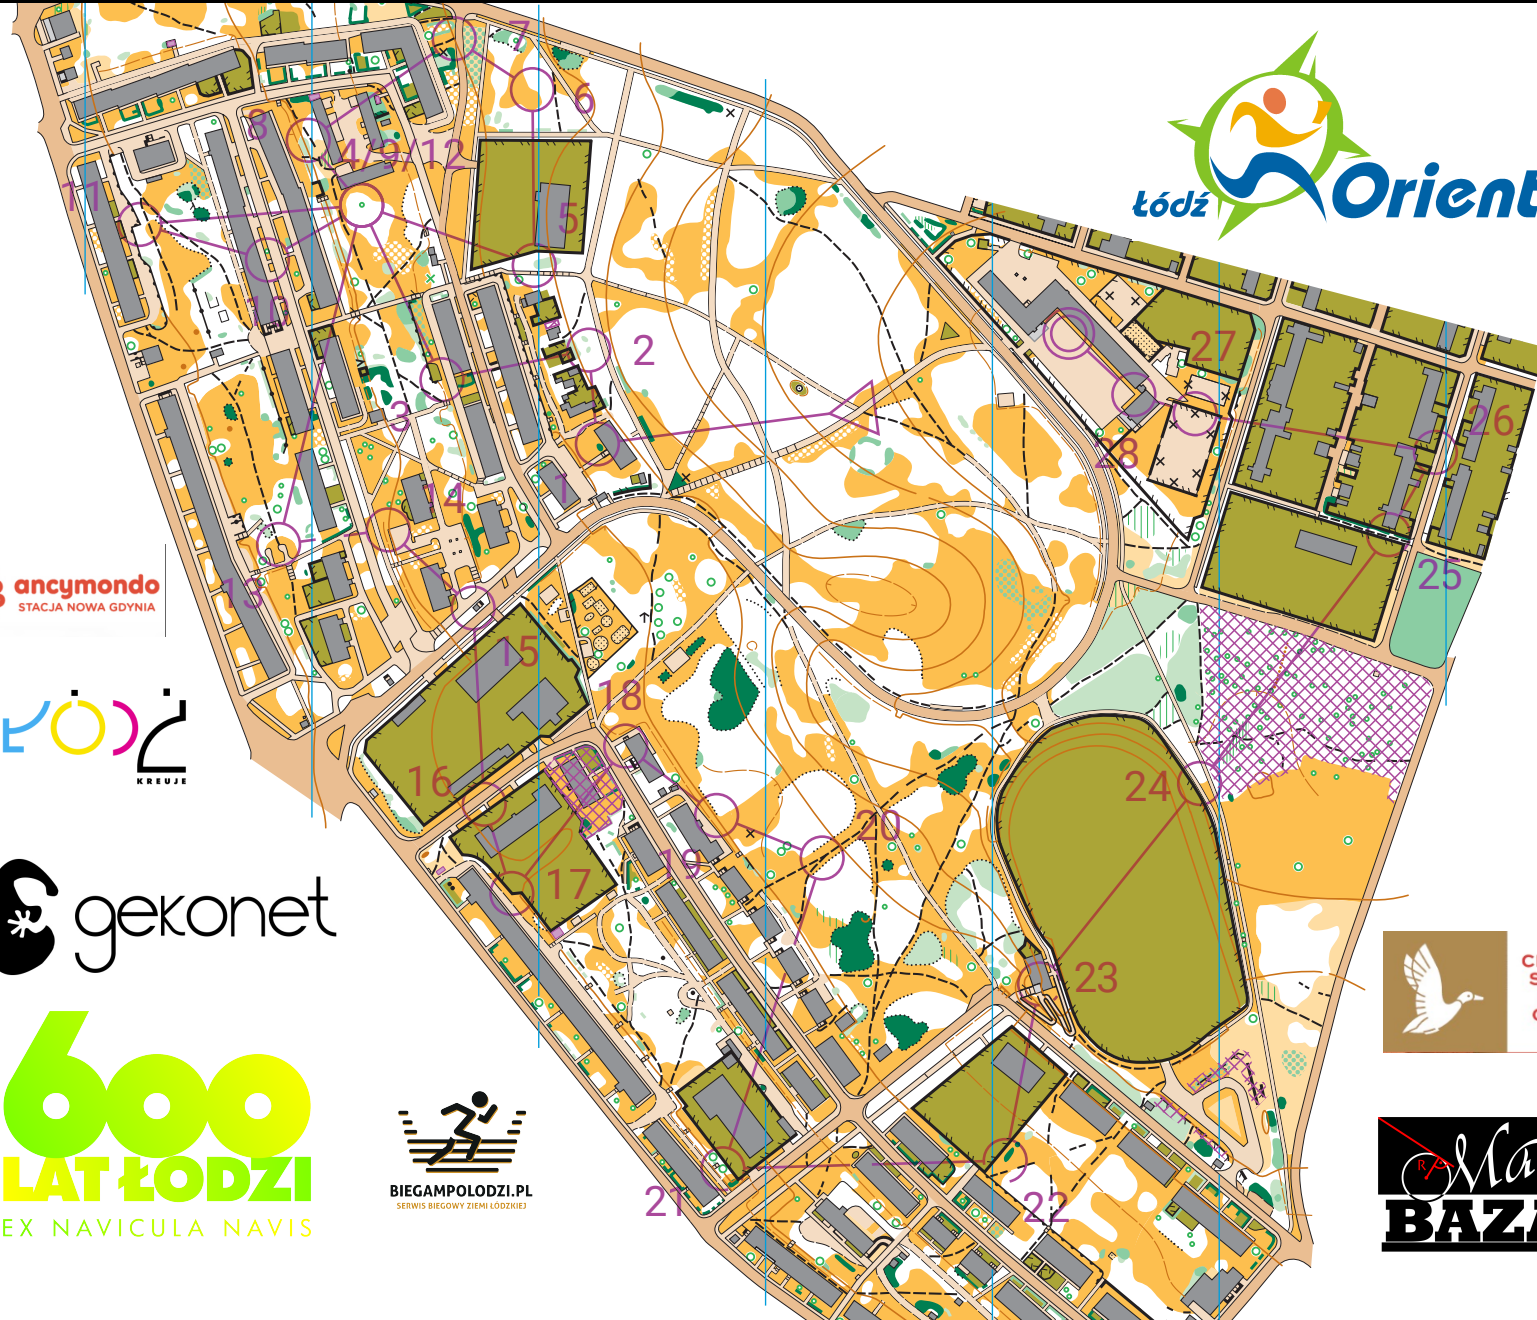

50 m

SKALA 1:4000

E - 2 M

Stoki

ŁÓDŹ PARK TOUR

05.10.2023 - E4

ŁPT E4			
PROF	BACE	3,8 km	
1	31	⊗	○
2	45	⊗	○
3	35	⊗	⊥
4	43	↑	○
5	46	⊗	○
6	47	⋯	
7	42	↘	↗
8	41	⊗	○
9	43	↑	○
10	58	◇	⊥
11	44	↗	⊥
12	43	↑	○
13	59	↘	⊥
14	61	▨	⊥
15	52	■	⊥
16	62	↙	⊥
17	49	↗	⊥
18	50	⋯	
19	53	⋯	⊥
20	54	↘	↗
21	57	↑	○
22	60	⊗	○
23	33	■	⊥
24	34	⋯	
25	36	⊗	○
26	38	↗	⊥
27	39	×	○
28	99	▨	⊥

50 m

SKALA 1:4000

E - 2 M

Stoki

05.10.2023 - E4

LPT E4			
PROF	BACF	3,8 km	
▷			
1	31	⊗	○
2	45	⊗	○
3	35	⊗	⊥
4	43	↑	○
5	46	⊗	○
6	47	⋯	
7	42	↘	↗
8	41	⊗	○
9	43	↑	○
10	58	◇	⊥
11	44	↗	⊥
12	43	↑	○
13	59	↘	⊥
14	61	▨	⊥
15	52	■	⊥
16	62	↙	⊥
17	49	↗	⊥
18	50	⋯	
19	53	⋯	⊥
20	54	↘	↗
21	57	↑	○
22	37	⊗	○
23	33	■	⊥
24	34	⋯	
25	36	⊗	Q
26	38	↗	⊥
27	39	×	○
28	99	▨	⊥

50 m

SKALA 1:4000

E - 2 M

Stoki

05.10.2023 - E4

ŁPT E4			
PROF	BADE	3,8 km	
1	31	⊗	○
2	45	⊗	○
3	35	⊗	⊥
4	43	⊥	○
5	46	⊗	○
6	47	⊗	
7	42	⊥	⊥
8	41	⊗	○
9	43	⊥	○
10	58	◇	⊥
11	44	⊥	⊥
12	43	⊥	○
13	59	⊥	⊥
14	61	⊗	⊥
15	52	■	⊥
16	62	⊥	⊥
17	49	⊥	⊥
18	50	⊗	
19	48	⊗	⊥
20	54	⊥	⊥
21	57	⊥	○
22	60	⊗	○
23	33	■	⊥
24	34	⊗	
25	36	⊗	Q
26	38	⊥	⊥
27	39	⊗	○
28	99	⊗	⊥