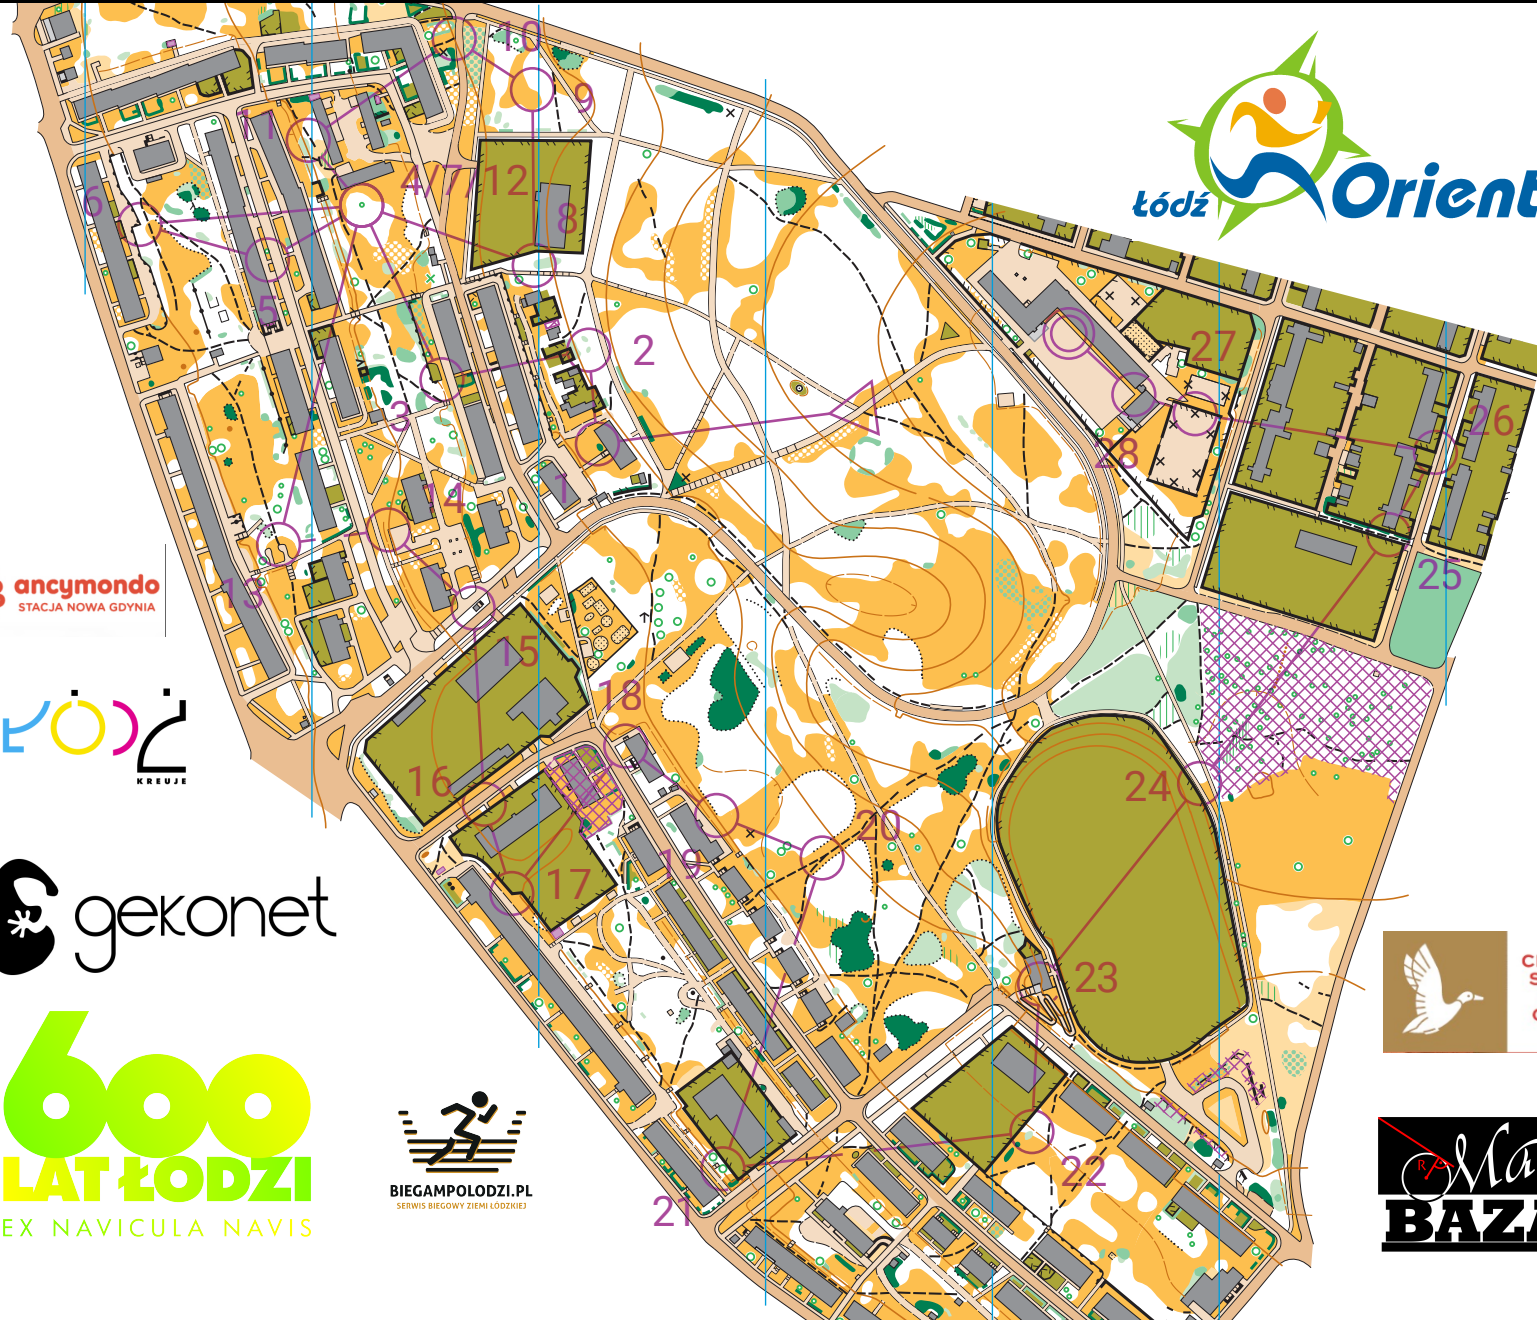

SKALA 1:4000

E - 2 M

Stoki

05.10.2023 - E4

ŁPT E4			
PROF	ABCE	3,8 km	
▷			
1	31	⊗	○
2	45	⊗	○
3	35	⊗	└
4	43	⤴	○
5	58	◇	└
6	44	↗	└
7	43	⤴	○
8	46	⊗	○
9	47	⋯	
10	42	↘	└
11	41	⊗	○
12	43	⤴	○
13	59	↘	└
14	61	▨	└
15	52	■	└
16	62	↶	└
17	49	↗	└
18	50	⋯	
19	53	⋯	└
20	54	↘	Y
21	57	⤴	○
22	60	⊗	○
23	33	■	└
24	34	⋯	
25	36	⊗	Q
26	38	↗	└
27	39	×	○
28	99	▨	└

50 m

SKALA 1:4000

E - 2 M

Stoki

05.10.2023 - E4

ŁPT E4			
PROF	ABDE	3,8 km	
▷			
1	31	⊗	○
2	45	⊗	○
3	35	⊗	└
4	43	↑	○
5	58	◇	└
6	44	↗	└
7	43	↑	○
8	46	⊗	○
9	47	⋯	
10	42	↘	└
11	41	⊗	○
12	43	↑	○
13	59	↘	└
14	61	▨	└
15	52	■	└
16	62	↙	└
17	49	↗	└
18	50	⋯	
19	48	⋯	└
20	54	↘	└
21	57	↑	○
22	60	⊗	○
23	33	■	└
24	34	⋯	
25	36	⊗	Q
26	38	↗	└
27	39	×	○
28	99	▨	└

50 m

SKALA 1:4000

E - 2 M

Stoki

05.10.2023 - E4

ŁPT E4			
PROF	ABDF	3,8 km	
1	31	⊗	○
2	45	⊗	○
3	35	⊗	⊥
4	43	⬆	○
5	58	◇	⊥
6	44	↘	⊥
7	43	⬆	○
8	46	⊗	○
9	47	⋯	
10	42	↘	⊥
11	41	⊗	○
12	43	⬆	○
13	59	↘	⊥
14	61	▨	⊥
15	52	■	⊥
16	62	↙	⊥
17	49	↗	⊥
18	50	⋯	
19	48	⋯	⊥
20	54	↘	⊥
21	57	⬆	○
22	37	⊗	○
23	33	■	⊥
24	34	⋯	
25	36	⊗	Q
26	38	↗	⊥
27	39	⊗	○
28	99	▨	⊥

50 m

SKALA 1:4000

E - 2 M

Stoki

ŁÓDŹ PARK TOUR

05.10.2023 - E4

ŁPT E4			
PROF	BACE	3,8 km	
1	31	⊗	○
2	45	⊗	○
3	35	⊗	⊥
4	43	↑	○
5	46	⊗	○
6	47	⋯	
7	42	↘	↗
8	41	⊗	○
9	43	↑	○
10	58	◇	⊥
11	44	↗	⊥
12	43	↑	○
13	59	↘	⊥
14	61	▨	⊥
15	52	■	⊥
16	62	↙	⊥
17	49	↗	⊥
18	50	⋯	
19	53	⋯	⊥
20	54	↘	↗
21	57	↑	○
22	60	⊗	○
23	33	■	⊥
24	34	⋯	
25	36	⊗	○
26	38	↗	⊥
27	39	×	○
28	99	▨	⊥