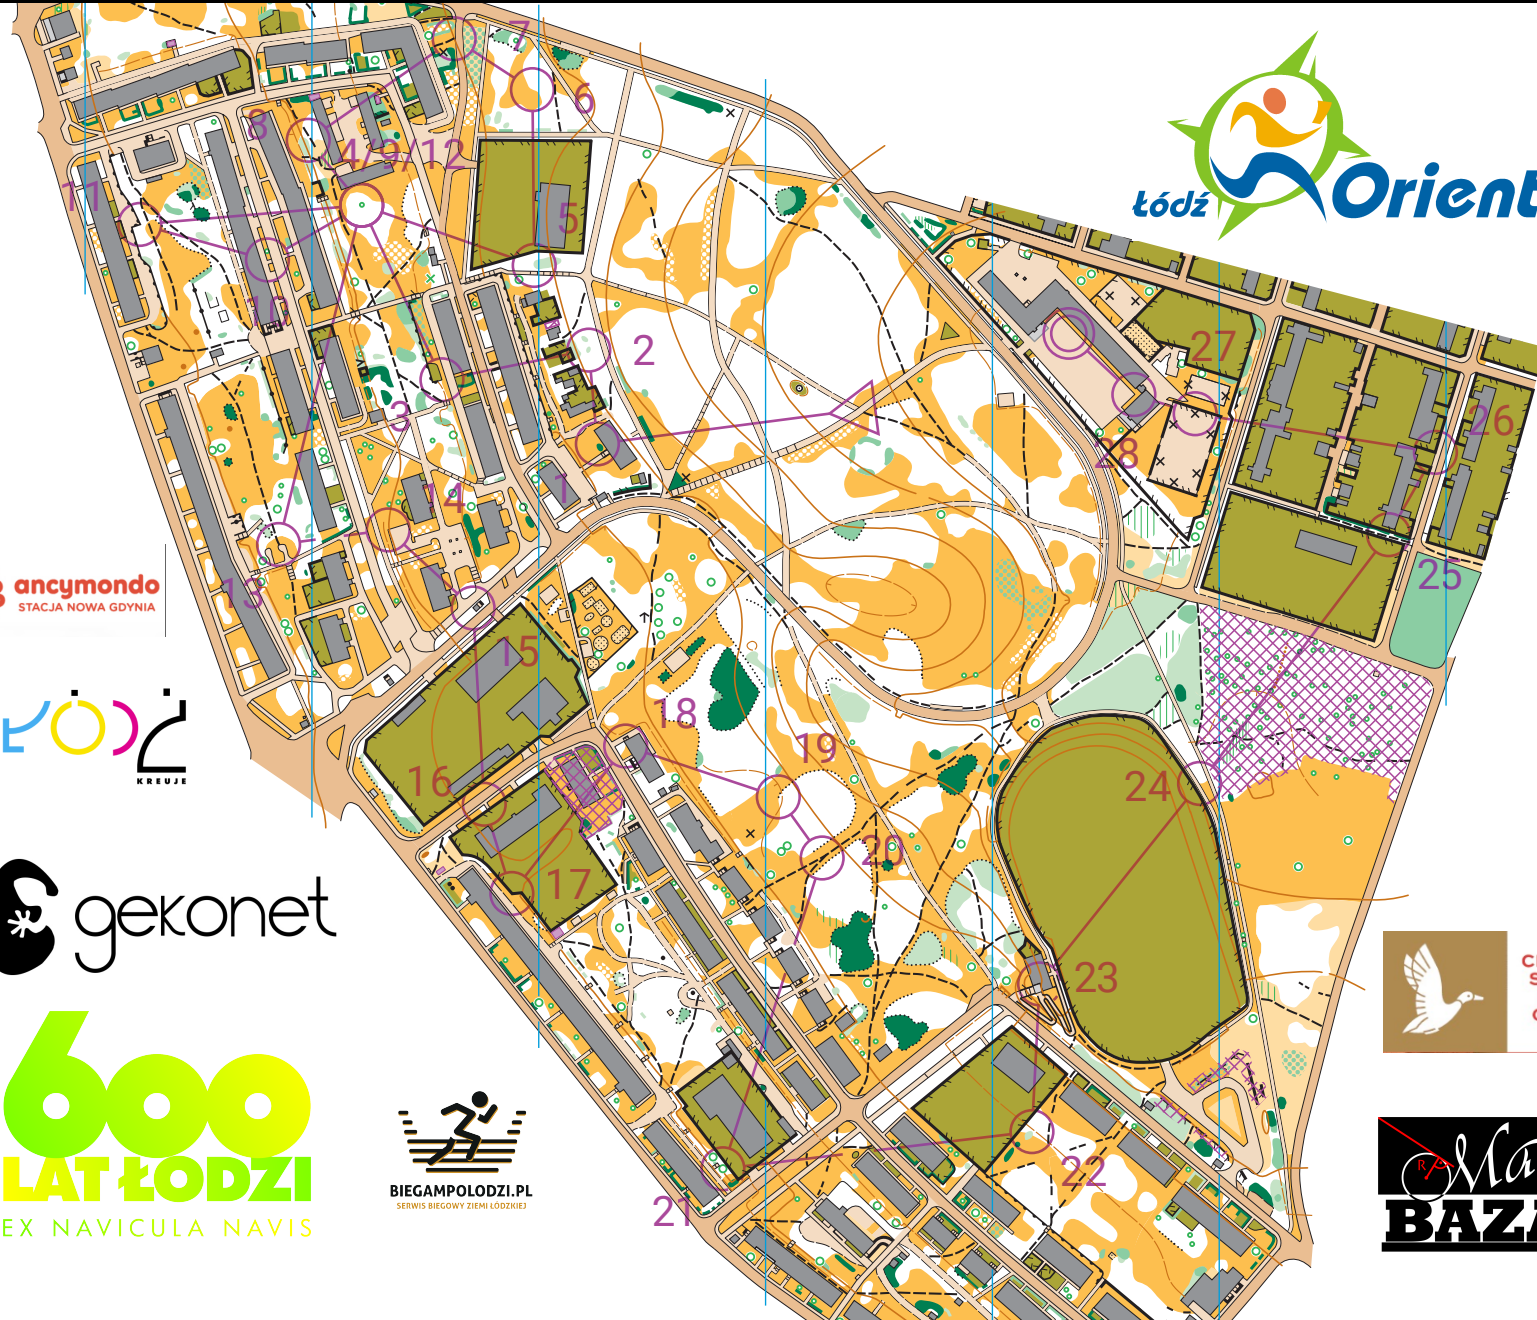

50 m

SKALA 1:4000

E - 2 M

Stoki

ŁÓDŹ PARK TOUR

05.10.2023 - E4

ŁPT E4			
PROF	BACE	3,8 km	
1	31	⊗	○
2	45	⊗	○
3	35	⊗	⊥
4	43	↑	○
5	46	⊗	○
6	47	⋯	
7	42	↘	↗
8	41	⊗	○
9	43	↑	○
10	58	◇	⊥
11	44	↗	⊥
12	43	↑	○
13	59	↘	⊥
14	61	▨	⊥
15	52	■	⊥
16	62	↙	⊥
17	49	↗	⊥
18	50	⋯	
19	53	⋯	⊥
20	54	↘	↗
21	57	↑	○
22	60	⊗	○
23	33	■	⊥
24	34	⋯	
25	36	⊗	○
26	38	↗	⊥
27	39	×	○
28	99	▨	⊥

50 m

SKALA 1:4000

E - 2 M

Stoki

05.10.2023 - E4

LPT E4			
PROF	BACF	3,8 km	
▷			
1	31	⊗	○
2	45	⊗	○
3	35	⊗	⊥
4	43	↑	○
5	46	⊗	○
6	47	⋯	
7	42	↘	↗
8	41	⊗	○
9	43	↑	○
10	58	◇	⊥
11	44	↗	⊥
12	43	↑	○
13	59	↘	⊥
14	61	▨	⊥
15	52	■	⊥
16	62	↙	⊥
17	49	↗	⊥
18	50	⋯	
19	53	⋯	⊥
20	54	↘	↗
21	57	↑	○
22	37	⊗	○
23	33	■	⊥
24	34	⋯	
25	36	⊗	Q
26	38	↗	⊥
27	39	×	○
28	99	▨	⊥