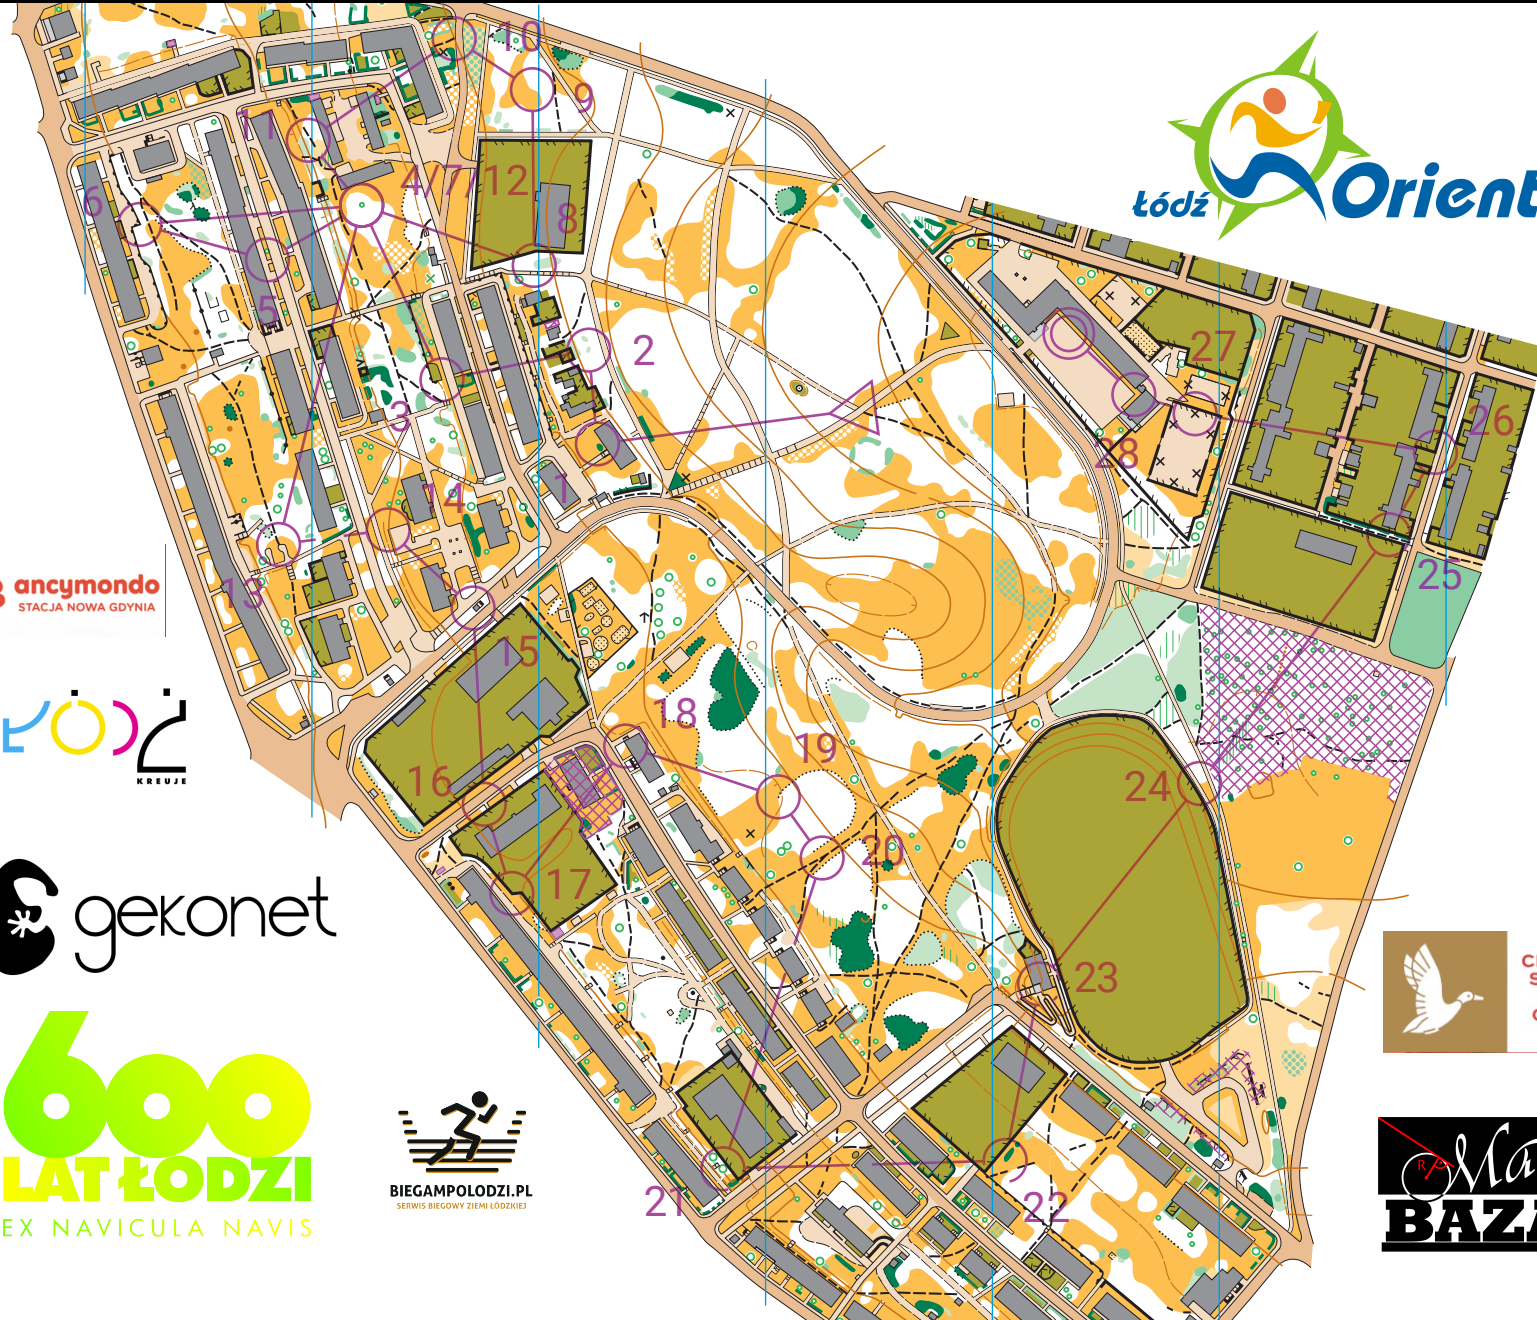

SKALA 1:4000

E - 2 M

Stoki

05.10.2023 - E4

ŁPT E4			
PROF	ABCE	3,8 km	
▷			
1	31	⊗	○
2	45	⊗	○
3	35	⊗	└
4	43	⤴	○
5	58	◇	└
6	44	↗	└
7	43	⤴	○
8	46	⊗	○
9	47	⋯	
10	42	↘	└
11	41	⊗	○
12	43	⤴	○
13	59	↘	└
14	61	▨	└
15	52	■	└
16	62	↶	└
17	49	↗	└
18	50	⋯	
19	53	⋯	└
20	54	↘	Y
21	57	⤴	○
22	60	⊗	○
23	33	■	└
24	34	⋯	
25	36	⊗	Q
26	38	↗	└
27	39	×	○
28	99	▨	└

50 m

SKALA 1:4000

E - 2 M

Stoki

05.10.2023 - E4

ŁPT E4			
PROF	ABCF	3,8 km	
▷			
1	31	⊗	○
2	45	⊗	○
3	35	⊗	└
4	43	↑	○
5	58	◇	└
6	44	↗	└
7	43	↑	○
8	46	⊗	○
9	47	⋯	
10	42	↘	└
11	41	⊗	○
12	43	↑	○
13	59	↘	└
14	61	▨	└
15	52	■	└
16	62	↙	└
17	49	↗	└
18	50	⋯	
19	53	⋯	└
20	54	↘	└
21	57	↑	○
22	37	⊗	○
23	33	■	└
24	34	⋯	
25	36	⊗	Q
26	38	↗	└
27	39	×	○
28	99	▨	└

50 m

SKALA 1:4000

E - 2 M

Stoki

05.10.2023 - E4

ŁPT E4			
PROF	ABDE	3,8 km	
▷			
1	31	⊗	○
2	45	⊗	○
3	35	⊗	└
4	43	↑	○
5	58	◇	└
6	44	↗	└
7	43	↑	○
8	46	⊗	○
9	47	⋯	
10	42	↘	└
11	41	⊗	○
12	43	↑	○
13	59	↘	└
14	61	▨	└
15	52	■	└
16	62	↙	└
17	49	↗	└
18	50	⋯	
19	48	⋯	└
20	54	↘	└
21	57	↑	○
22	60	⊗	○
23	33	■	└
24	34	⋯	
25	36	⊗	Q
26	38	↗	└
27	39	×	○
28	99	▨	└

50 m

SKALA 1:4000

E - 2 M

Stoki

ŁÓDŹ PARK TOUR

05.10.2023 - E4

ŁPT E4			
PROF	BACE	3,8 km	
1	31	⊗	○
2	45	⊗	○
3	35	⊗	⊥
4	43	↑	○
5	46	⊗	○
6	47	⋯	
7	42	↘	↗
8	41	⊗	○
9	43	↑	○
10	58	◇	⊥
11	44	↗	⊥
12	43	↑	○
13	59	↘	⊥
14	61	▨	⊥
15	52	■	⊥
16	62	↙	⊥
17	49	↗	⊥
18	50	⋯	
19	53	⋯	⊥
20	54	↘	↗
21	57	↑	○
22	60	⊗	○
23	33	■	⊥
24	34	⋯	
25	36	⊗	○
26	38	↗	⊥
27	39	×	○
28	99	▨	⊥