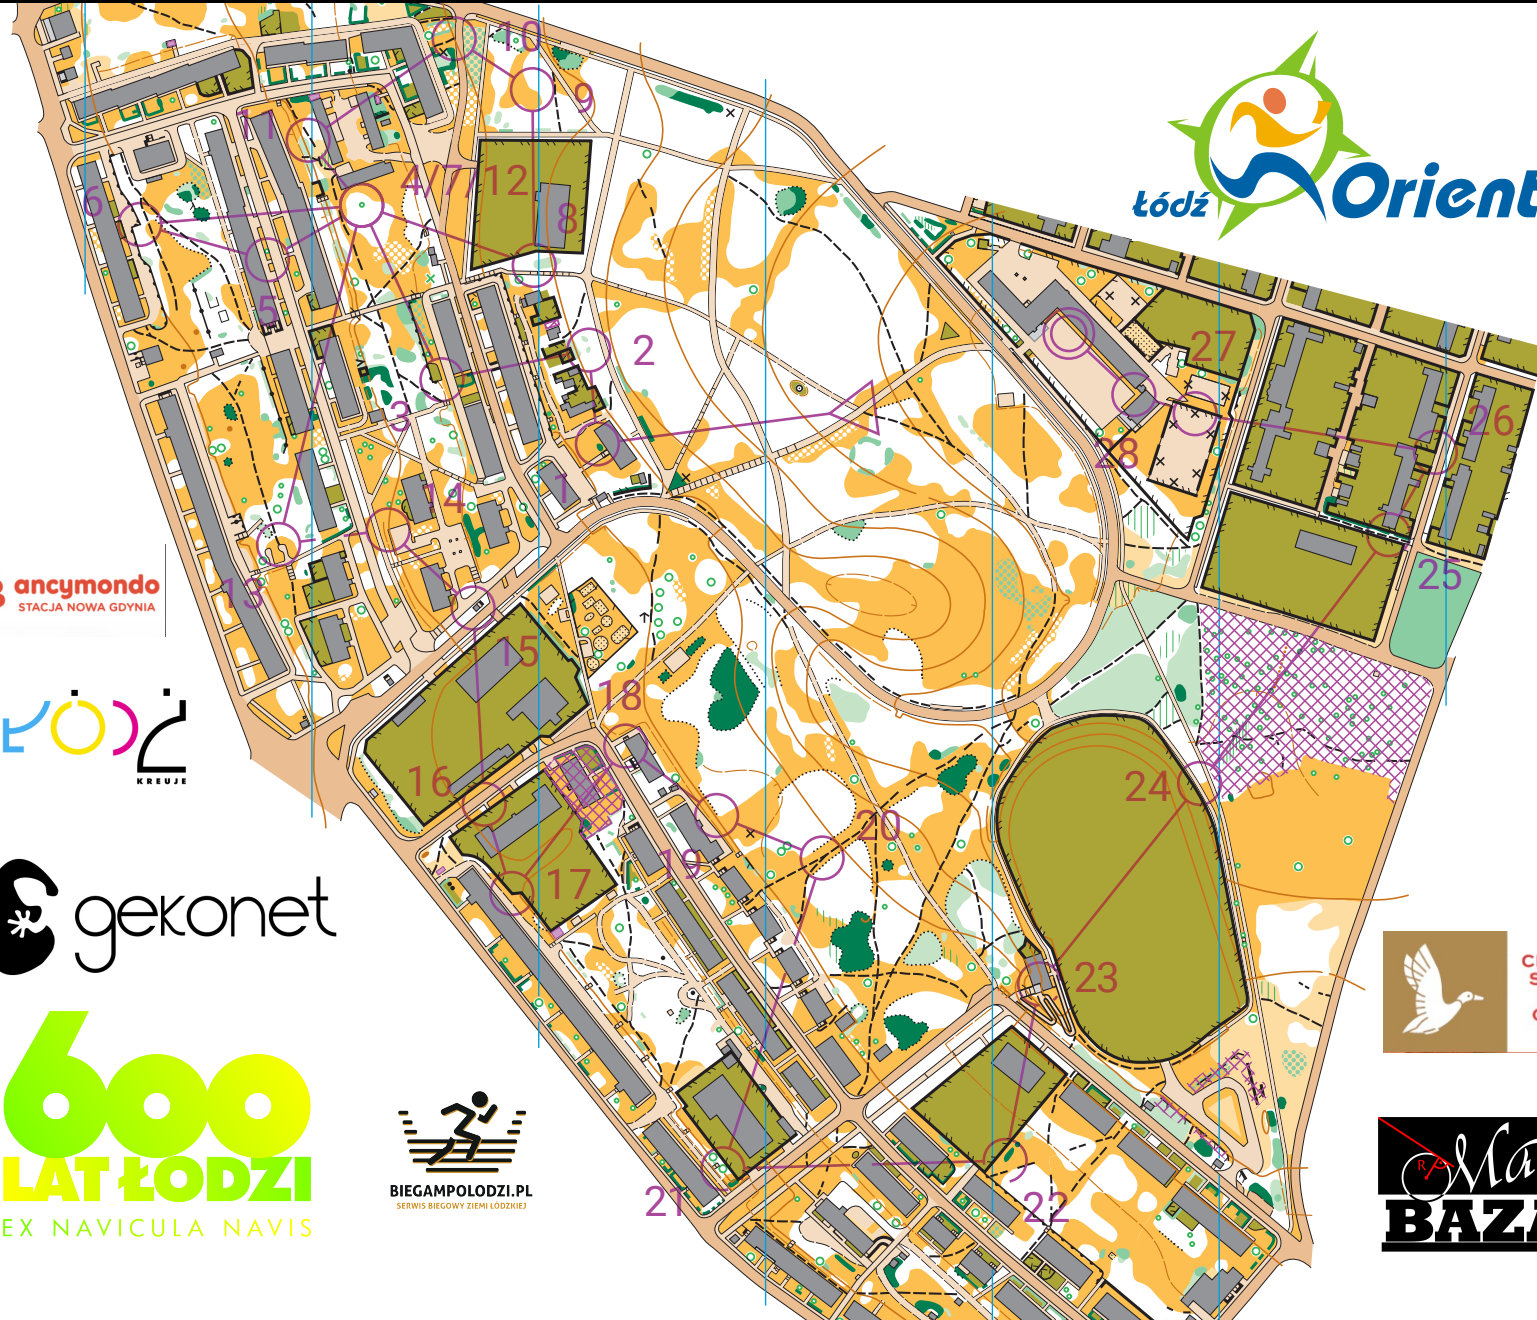

SKALA 1:4000

E - 2 M

Stoki

05.10.2023 - E4

ŁPT E4			
PROF	ABCE	3,8 km	
▷			
1	31	⊗	○
2	45	⊗	○
3	35	⊗	└
4	43	⤴	○
5	58	◇	└
6	44	↗	└
7	43	⤴	○
8	46	⊗	○
9	47	⋯	
10	42	↘	└
11	41	⊗	○
12	43	⤴	○
13	59	↘	└
14	61	▨	└
15	52	■	└
16	62	↶	└
17	49	↗	└
18	50	⋯	
19	53	⋯	└
20	54	↘	Y
21	57	⤴	○
22	60	⊗	○
23	33	■	└
24	34	⋯	
25	36	⊗	Q
26	38	↗	└
27	39	×	○
28	99	▨	└

50 m

SKALA 1:4000

E - 2 M

Stoki

05.10.2023 - E4

ŁPT E4			
PROF	ABCF	3,8 km	
▷			
1	31	⊗	○
2	45	⊗	○
3	35	⊗	└
4	43	↑	○
5	58	◇	└
6	44	↗	└
7	43	↑	○
8	46	⊗	○
9	47	⋯	
10	42	↘	└
11	41	⊗	○
12	43	↑	○
13	59	↘	└
14	61	▨	└
15	52	■	└
16	62	↙	└
17	49	↗	└
18	50	⋯	
19	53	⋯	└
20	54	↘	└
21	57	↑	○
22	37	⊗	○
23	33	■	└
24	34	⋯	
25	36	⊗	Q
26	38	↗	└
27	39	×	○
28	99	▨	└

50 m

SKALA 1:4000

E - 2 M

Stoki

05.10.2023 - E4

ŁPT E4			
PROF	ABDE	3,8 km	
▷			
1	31	⊗	○
2	45	⊗	○
3	35	⊗	└
4	43	↑	○
5	58	◇	└
6	44	↗	└
7	43	↑	○
8	46	⊗	○
9	47	⋯	
10	42	↘	└
11	41	⊗	○
12	43	↑	○
13	59	↘	└
14	61	▨	└
15	52	■	└
16	62	↙	└
17	49	↗	└
18	50	⋯	
19	48	⋯	└
20	54	↘	└
21	57	↑	○
22	60	⊗	○
23	33	■	└
24	34	⋯	
25	36	⊗	Q
26	38	↗	└
27	39	×	○
28	99	▨	└

50 m

SKALA 1:4000

E - 2 M

Stoki

ŁÓDŹ PARK TOUR

05.10.2023 - E4

ŁPT E4			
PROF	BACE	3,8 km	
1	31	⊗	○
2	45	⊗	○
3	35	⊗	⊥
4	43	↑	○
5	46	⊗	○
6	47	⋯	
7	42	↘	↗
8	41	⊗	○
9	43	↑	○
10	58	◇	⊥
11	44	↗	⊥
12	43	↑	○
13	59	↘	⊥
14	61	▨	⊥
15	52	■	⊥
16	62	↙	⊥
17	49	↗	⊥
18	50	⋯	
19	53	⋯	⊥
20	54	↘	↗
21	57	↑	○
22	60	⊗	○
23	33	■	⊥
24	34	⋯	
25	36	⊗	○
26	38	↗	⊥
27	39	×	○
28	99	▨	⊥