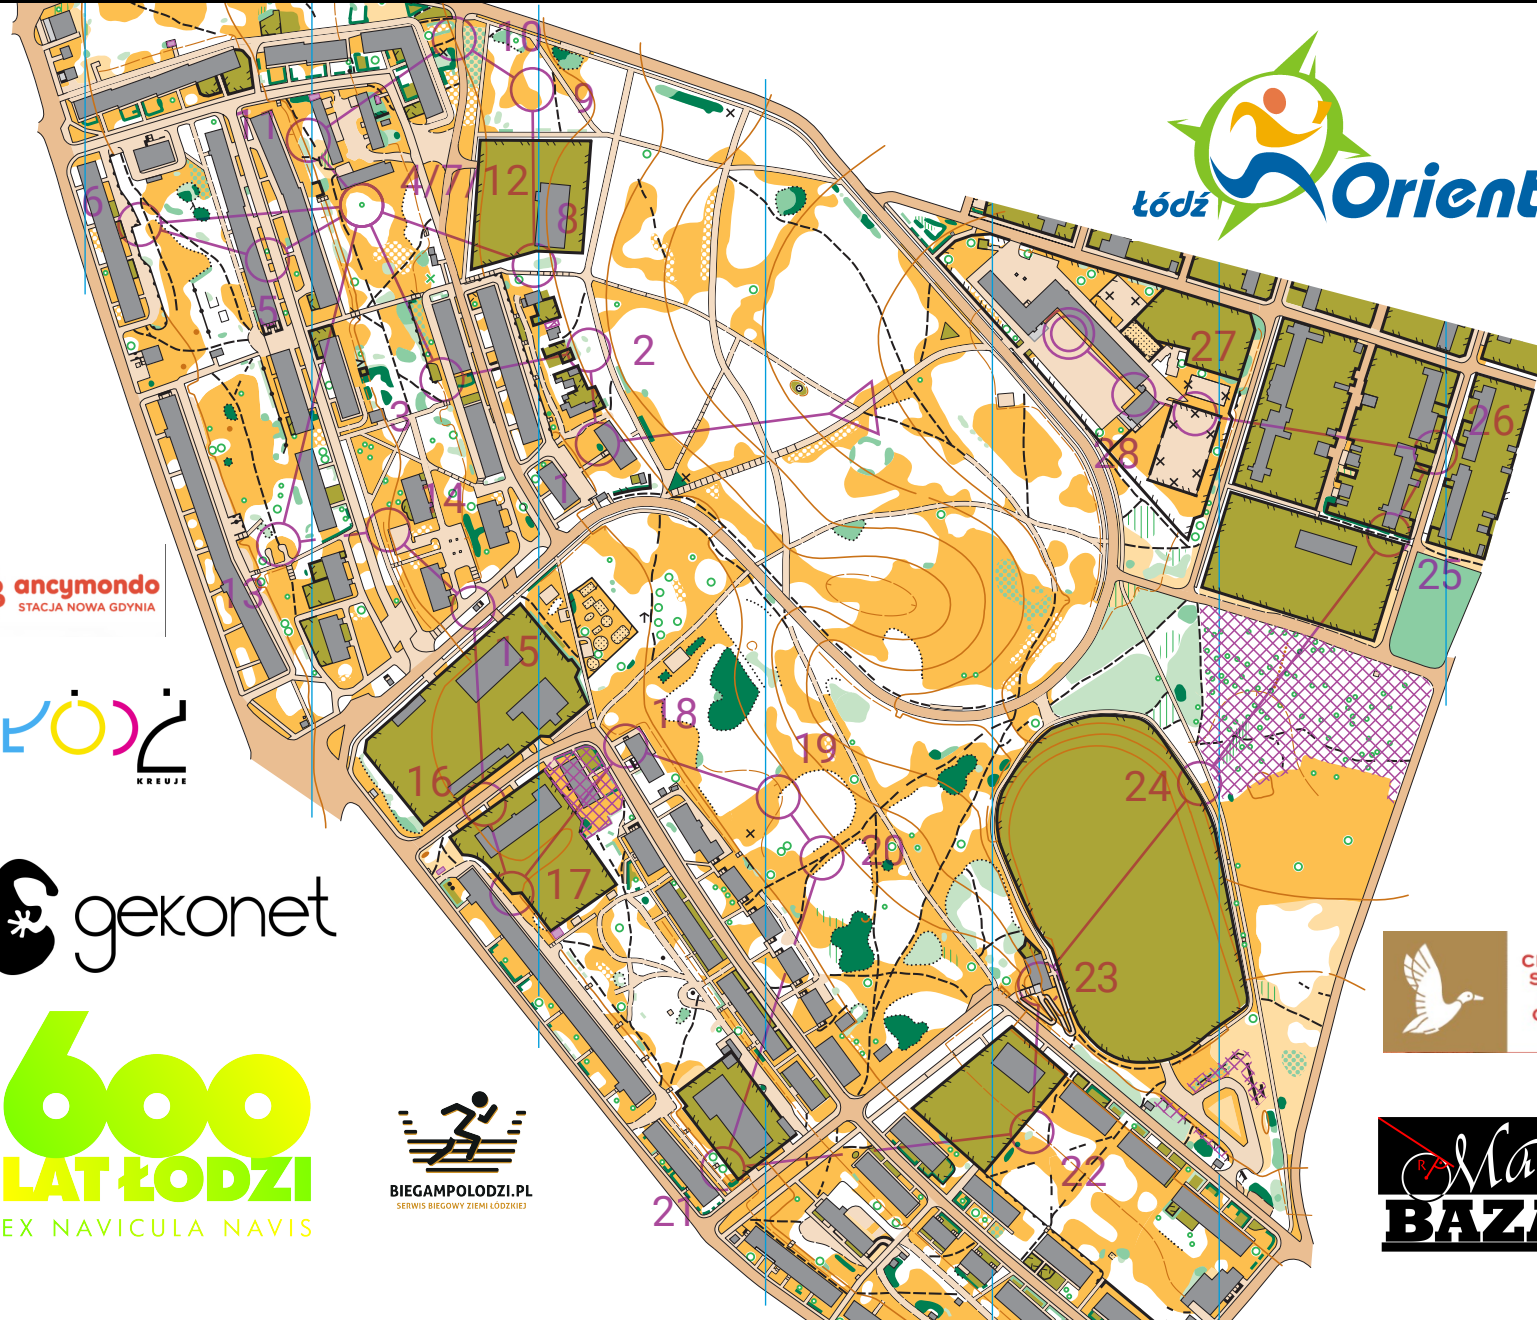

SKALA 1:4000

E - 2 M

Stoki

05.10.2023 - E4

ŁPT E4			
PROF	ABCE	3,8 km	
▷			
1	31	⊗	○
2	45	⊗	○
3	35	⊗	└
4	43	⤴	○
5	58	◇	└
6	44	↗	└
7	43	⤴	○
8	46	⊗	○
9	47	⋯	
10	42	↘	└
11	41	⊗	○
12	43	⤴	○
13	59	↘	└
14	61	▨	└
15	52	■	└
16	62	↶	└
17	49	↗	└
18	50	⋯	
19	53	⋯	└
20	54	↘	Y
21	57	⤴	○
22	60	⊗	○
23	33	■	└
24	34	⋯	
25	36	⊗	Q
26	38	↗	└
27	39	×	○
28	99	▨	└

50 m

SKALA 1:4000

E - 2 M

Stoki

05.10.2023 - E4

ŁPT E4			
PROF	ABCF	3,8 km	
▷			
1	31	⊗	○
2	45	⊗	○
3	35	⊗	└
4	43	↑	○
5	58	◇	└
6	44	↗	└
7	43	↑	○
8	46	⊗	○
9	47	⋯	
10	42	↘	└
11	41	⊗	○
12	43	↑	○
13	59	↘	└
14	61	▨	└
15	52	■	└
16	62	↙	└
17	49	↗	└
18	50	⋯	
19	53	⋯	└
20	54	↘	└
21	57	↑	○
22	37	⊗	○
23	33	■	└
24	34	⋯	
25	36	⊗	Q
26	38	↗	└
27	39	×	○
28	99	▨	└

50 m

SKALA 1:4000

E - 2 M

Stoki

05.10.2023 - E4

ŁPT E4			
PROF	ABDE	3,8 km	
▷			
1	31	⊗	○
2	45	⊗	○
3	35	⊗	└
4	43	↑	○
5	58	◇	└
6	44	↗	└
7	43	↑	○
8	46	⊗	○
9	47	⋯	
10	42	↘	└
11	41	⊗	○
12	43	↑	○
13	59	↘	└
14	61	▨	└
15	52	■	└
16	62	↙	└
17	49	↗	└
18	50	⋯	
19	48	⋯	└
20	54	↘	└
21	57	↑	○
22	60	⊗	○
23	33	■	└
24	34	⋯	
25	36	⊗	Q
26	38	↗	└
27	39	×	○
28	99	▨	└

50 m

SKALA 1:4000

E - 2 M

Stoki

ŁÓDŹ PARK TOUR

05.10.2023 - E4

ŁPT E4			
PROF	BACE	3,8 km	
1	31	⊗	○
2	45	⊗	○
3	35	⊗	⊥
4	43	↑	○
5	46	⊗	○
6	47	⋯	
7	42	↘	↗
8	41	⊗	○
9	43	↑	○
10	58	◇	⊥
11	44	↗	⊥
12	43	↑	○
13	59	↘	⊥
14	61	▨	⊥
15	52	■	⊥
16	62	↙	⊥
17	49	↗	⊥
18	50	⋯	
19	53	⋯	⊥
20	54	↘	↗
21	57	↑	○
22	60	⊗	○
23	33	■	⊥
24	34	⋯	
25	36	⊗	○
26	38	↗	⊥
27	39	×	○
28	99	▨	⊥