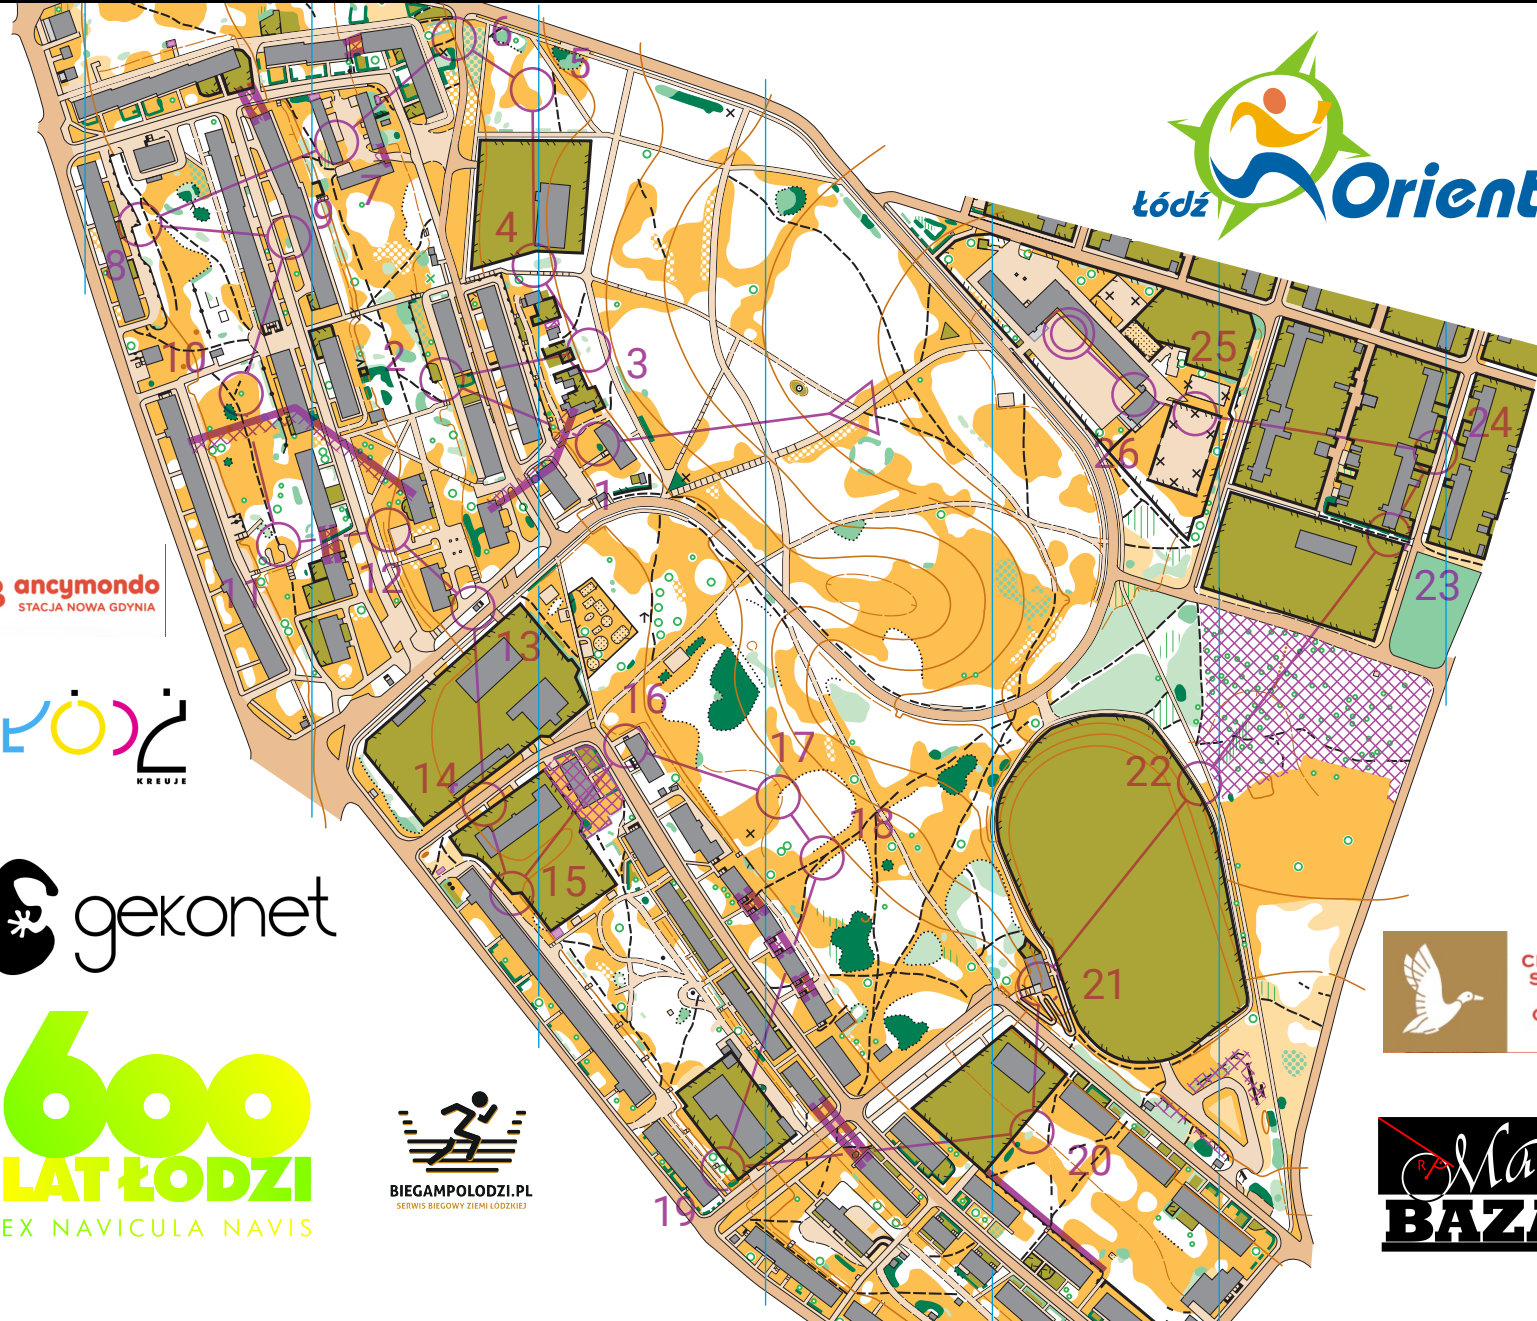

50 m

SKALA 1:4000

E - 2 M

Stoki

05.10.2023 - E4

ŁÓDŹ PARK TOUR

ŁPT E4			
PROF+	BCE	4,1 km	
1	31	⊗	○
2	35	⊗	└
3	45	⊗	○
4	46	⊗	○
5	47	⋯	
6	42	⋯	└
7	55	⊗	└
8	44	⋯	└
9	56	⊗	○
10	51	⊗	○
11	59	⋯	└
12	61	⊗	└
13	52	■	└
14	62	⋯	└
15	49	⋯	└
16	50	⋯	
17	53	⋯	└
18	54	⋯	
19	57	⊗	○
20	60	⊗	○
21	33	■	└
22	34	⋯	
23	36	⊗	Q
24	38	⋯	└
25	39	⊗	○
26	99	⊗	└

50 m

SKALA 1:4000

E - 2 M

Stoki

ŁÓDŹ PARK TOUR

05.10.2023 - E4

ŁPT E4			
PROF+ BCF	4,1 km		
1 31	⊗		○
2 35	⊗		└
3 45	⊗		○
4 46	⊗		○
5 47	⊗		
6 42	⊗		└
7 55	⊗		└
8 44	⊗		└
9 56	⊗		○
10 51	⊗		○
11 59	⊗		└
12 61	⊗		└
13 52	⊗		└
14 62	⊗		└
15 49	⊗		└
16 50	⊗		
17 53	⊗		└
18 54	⊗		
19 57	⊗		○
20 37	⊗		○
21 33	⊗		└
22 34	⊗		
23 36	⊗		Q
24 38	⊗		└
25 39	⊗		○
26 99	⊗		└

50 m

SKALA 1:4000

E - 2 M

Stoki

ŁÓDŹ PARK TOUR

05.10.2023 - E4

ŁPT E4			
PROF+	BDE	4,1 km	
1	31	⊗	○
2	35	⊗	└
3	45	⊗	○
4	46	⊗	○
5	47	⋯	
6	42	┌	┌
7	55	▨	└
8	44	┌	└
9	56	⊗	○
10	51	▲	○
11	59	┌	└
12	61	▨	└
13	52	■	└
14	62	┌	└
15	49	┌	└
16	50	⋯	
17	48	⋯	└
18	54	┌	└
19	57	▲	○
20	60	⊗	○
21	33	■	└
22	34	⋯	
23	36	⊗	Q
24	38	┌	└
25	39	×	○
26	99	▨	└

50 m

SKALA 1:4000

E - 2 M

Stoki

05.10.2023 - E4

ŁÓDŹ PARK TOUR

ŁPT E4			
PROF+	BDF	4,1 km	
1	31	⊗	○
2	35	⊗	└
3	45	⊗	○
4	46	⊗	○
5	47	⋯	
6	42	⋯	└
7	55	⊗	└
8	44	⋯	└
9	56	⊗	○
10	51	⊗	○
11	59	⋯	└
12	61	⊗	└
13	52	■	└
14	62	⊗	└
15	49	⋯	└
16	50	⋯	
17	48	⋯	└
18	54	⋯	└
19	57	⊗	○
20	37	⊗	○
21	33	■	└
22	34	⋯	
23	36	⊗	Q
24	38	⋯	└
25	39	⊗	○
26	99	⊗	└