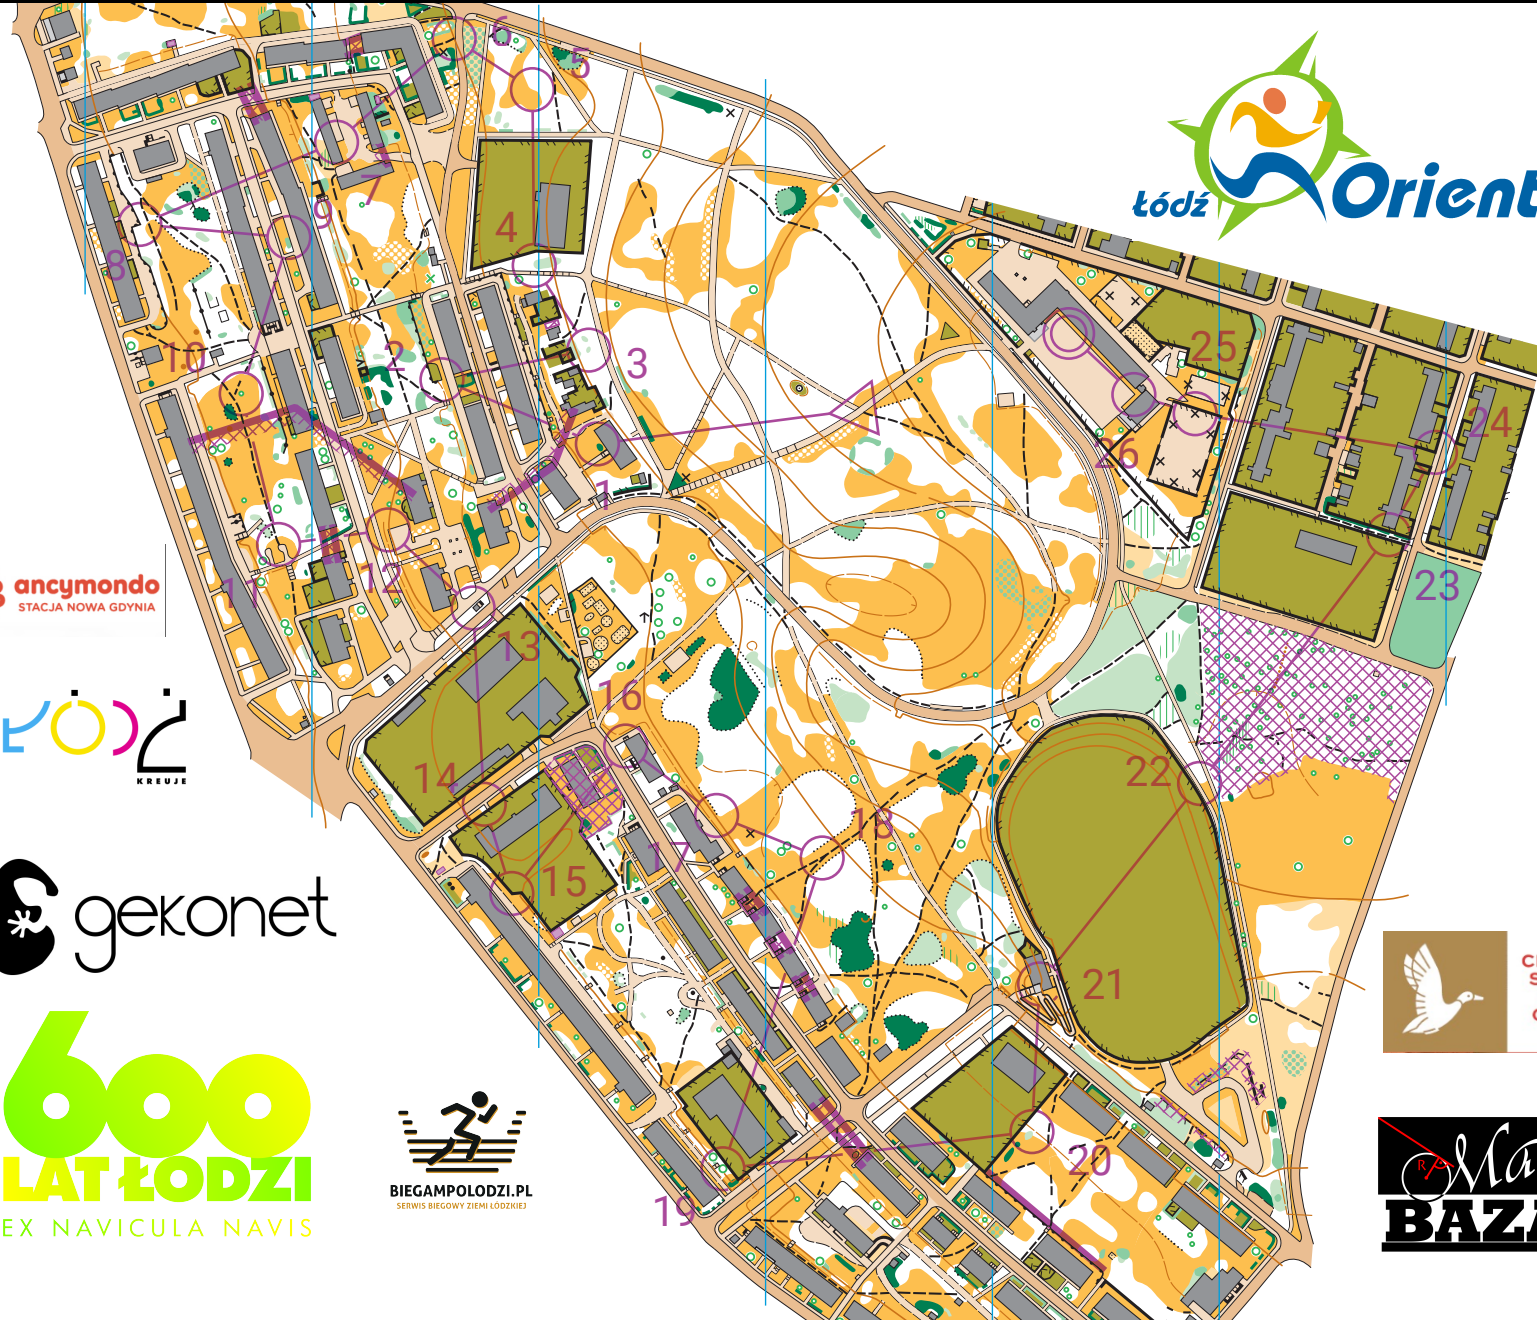

50 m

SKALA 1:4000

E - 2 M

Stoki

ŁÓDŹ PARK TOUR

05.10.2023 - E4

ŁPT E4			
PROF+	BDE	4,1 km	
1	31	⊗	○
2	35	⊗	└
3	45	⊗	○
4	46	⊗	○
5	47	⋯	
6	42	┌	┌
7	55	▨	└
8	44	┌	└
9	56	⊗	○
10	51	▲	○
11	59	┌	└
12	61	▨	└
13	52	■	└
14	62	┌	└
15	49	┌	└
16	50	⋯	
17	48	⋯	└
18	54	┌	└
19	57	▲	○
20	60	⊗	○
21	33	■	└
22	34	⋯	
23	36	⊗	Q
24	38	┌	└
25	39	×	○
26	99	▨	└

50 m

SKALA 1:4000

E - 2 M

Stoki

05.10.2023 - E4

ŁÓDŹ PARK TOUR

ŁPT E4			
PROF+	BDF	4,1 km	
1	31	⊗	○
2	35	⊗	└
3	45	⊗	○
4	46	⊗	○
5	47	⋯	
6	42	⋯	└
7	55	⊗	└
8	44	⋯	└
9	56	⊗	○
10	51	⊗	○
11	59	⋯	└
12	61	⊗	└
13	52	■	└
14	62	⊗	└
15	49	⋯	└
16	50	⋯	
17	48	⋯	└
18	54	⋯	└
19	57	⊗	○
20	37	⊗	○
21	33	■	└
22	34	⋯	
23	36	⊗	Q
24	38	⋯	└
25	39	⊗	○
26	99	⊗	└