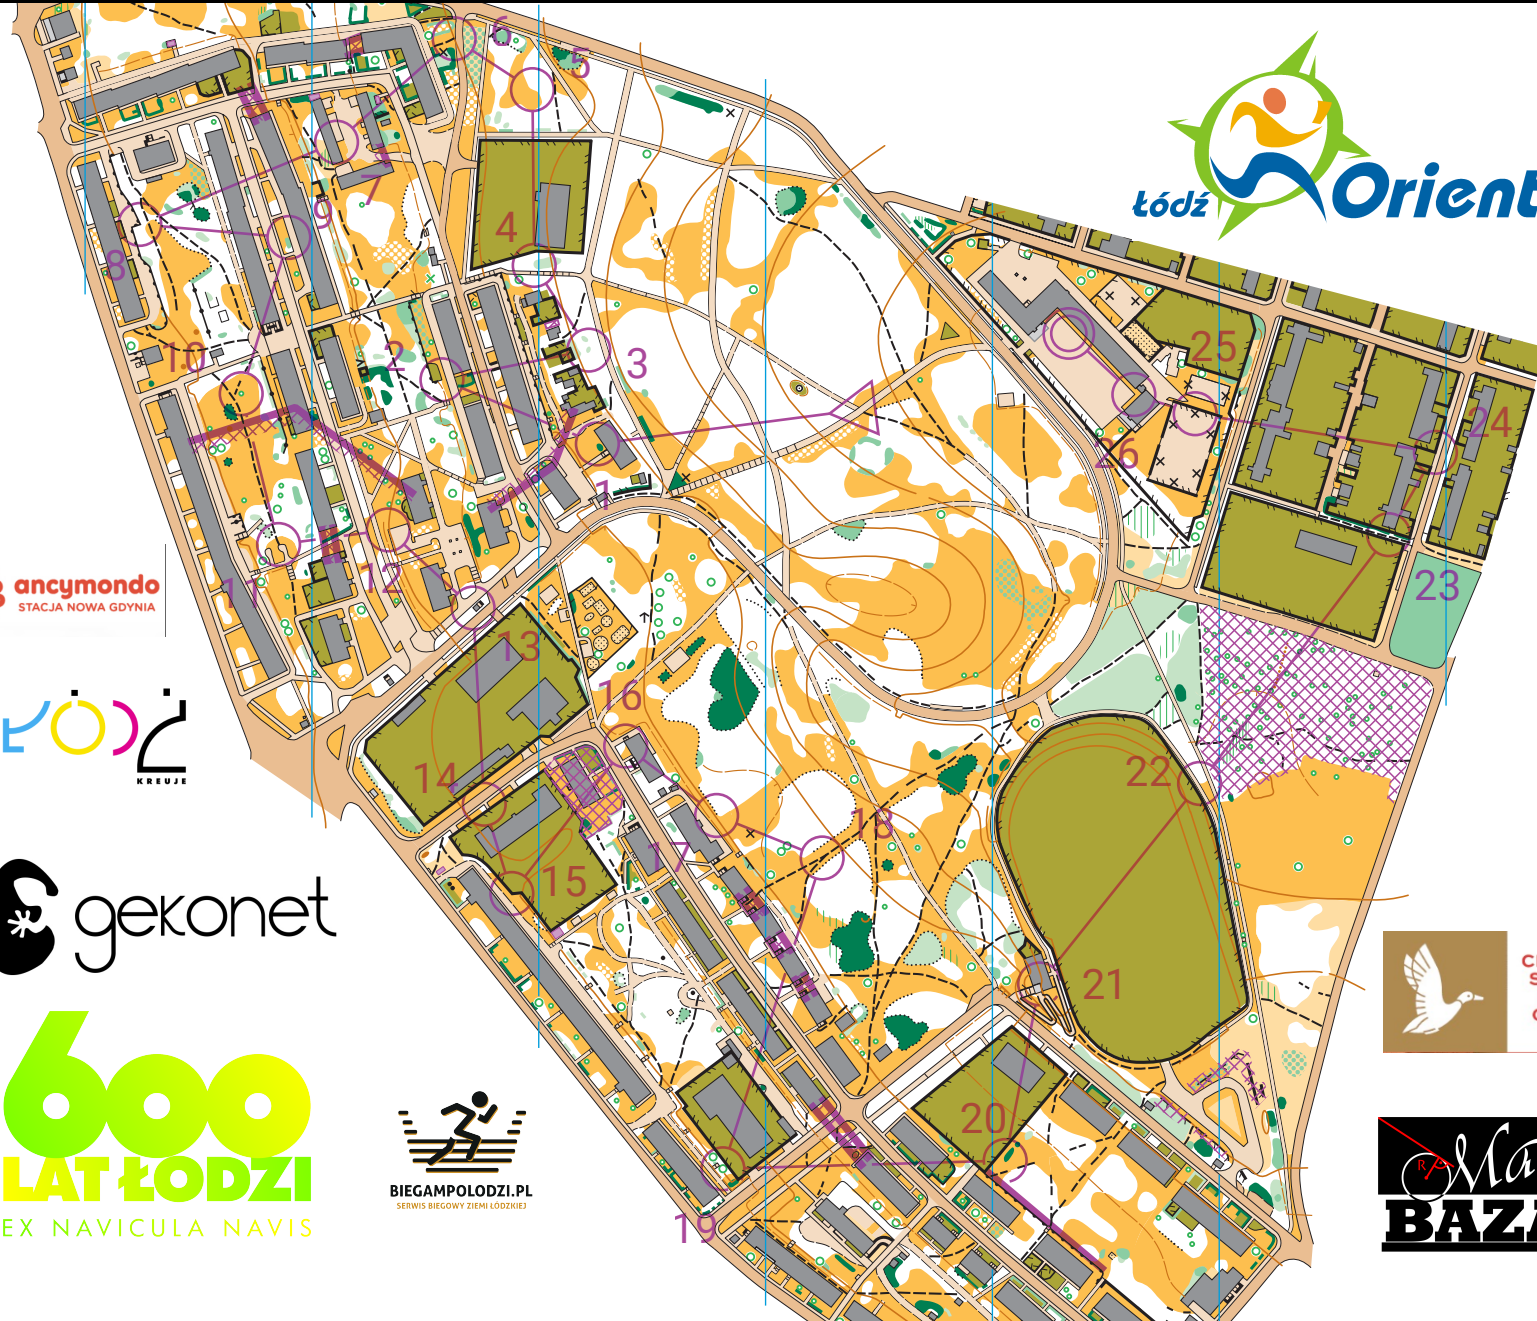

50 m

SKALA 1:4000

E - 2 M

Stoki

ŁÓDŹ PARK TOUR

05.10.2023 - E4

ŁPT E4			
PROF+ BCF	4,1 km		
1 31	⊗		○
2 35	⊗		└
3 45	⊗		○
4 46	⊗		○
5 47	⊗		
6 42	⊗		└
7 55	⊗		└
8 44	⊗		└
9 56	⊗		○
10 51	⊗		○
11 59	⊗		└
12 61	⊗		└
13 52	⊗		└
14 62	⊗		└
15 49	⊗		└
16 50	⊗		
17 53	⊗		└
18 54	⊗		
19 57	⊗		○
20 37	⊗		○
21 33	⊗		└
22 34	⊗		
23 36	⊗		Q
24 38	⊗		└
25 39	⊗		○
26 99	⊗		└

50 m

SKALA 1:4000

E - 2 M

Stoki

ŁÓDŹ PARK TOUR

05.10.2023 - E4

ŁPT E4			
PROF+	BDE	4,1 km	
1	31	⊗	○
2	35	⊗	└
3	45	⊗	○
4	46	⊗	○
5	47	⋯	
6	42	┌	┌
7	55	▨	└
8	44	┌	└
9	56	⊗	○
10	51	▲	○
11	59	┌	└
12	61	▨	└
13	52	■	└
14	62	┌	└
15	49	┌	└
16	50	⋯	
17	48	⋯	└
18	54	┌	└
19	57	▲	○
20	60	⊗	○
21	33	■	└
22	34	⋯	
23	36	⊗	Q
24	38	┌	└
25	39	×	○
26	99	▨	└

50 m

SKALA 1:4000

E - 2 M

Stoki

05.10.2023 - E4

ŁÓDŹ PARK TOUR

ŁPT E4			
PROF+	BDF	4,1 km	
1	31	⊗	○
2	35	⊗	└
3	45	⊗	○
4	46	⊗	○
5	47	⋯	
6	42	⋯	└
7	55	⊗	└
8	44	⋯	└
9	56	⊗	○
10	51	⊗	○
11	59	⋯	└
12	61	⊗	└
13	52	■	└
14	62	⊗	└
15	49	⋯	└
16	50	⋯	
17	48	⋯	└
18	54	⋯	└
19	57	⊗	○
20	37	⊗	○
21	33	■	└
22	34	⋯	
23	36	⊗	Q
24	38	⋯	└
25	39	⊗	○
26	99	⊗	└