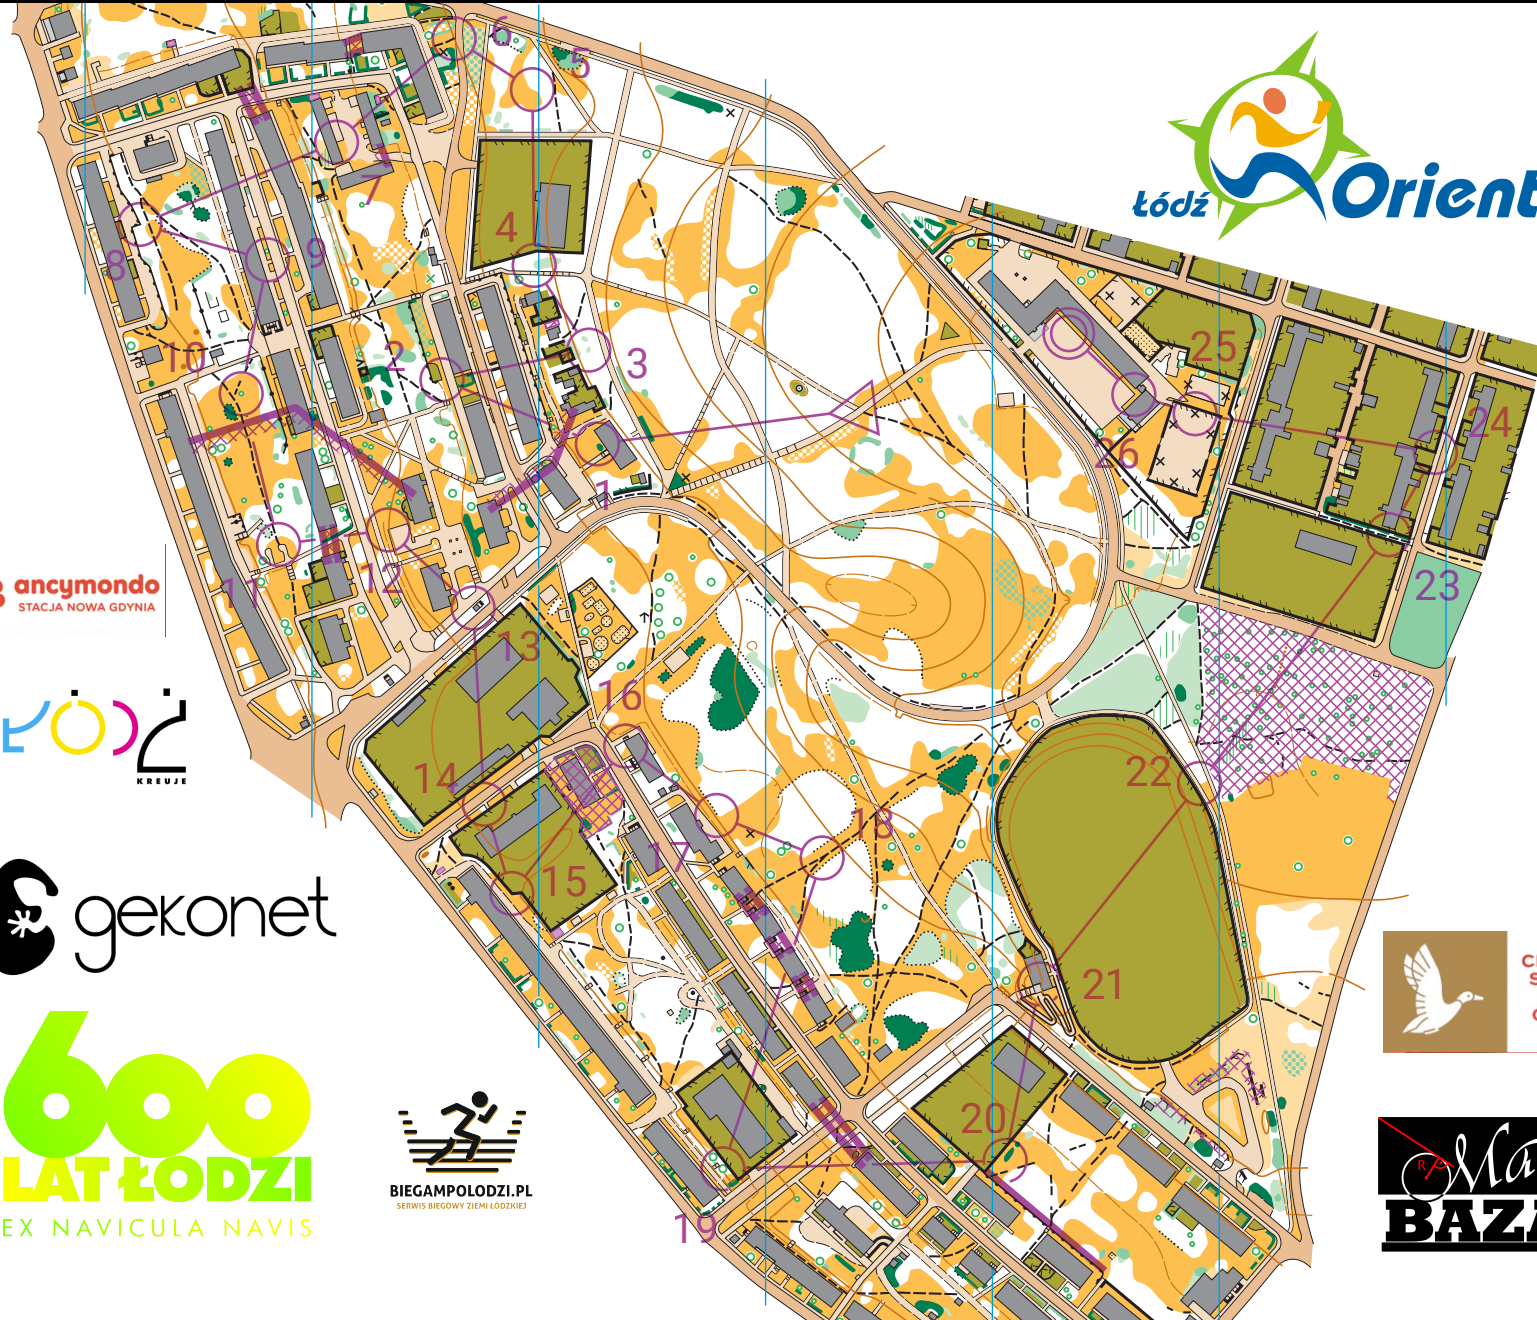

600
LAT ŁÓDZI
EX NAVICULA NAVIS