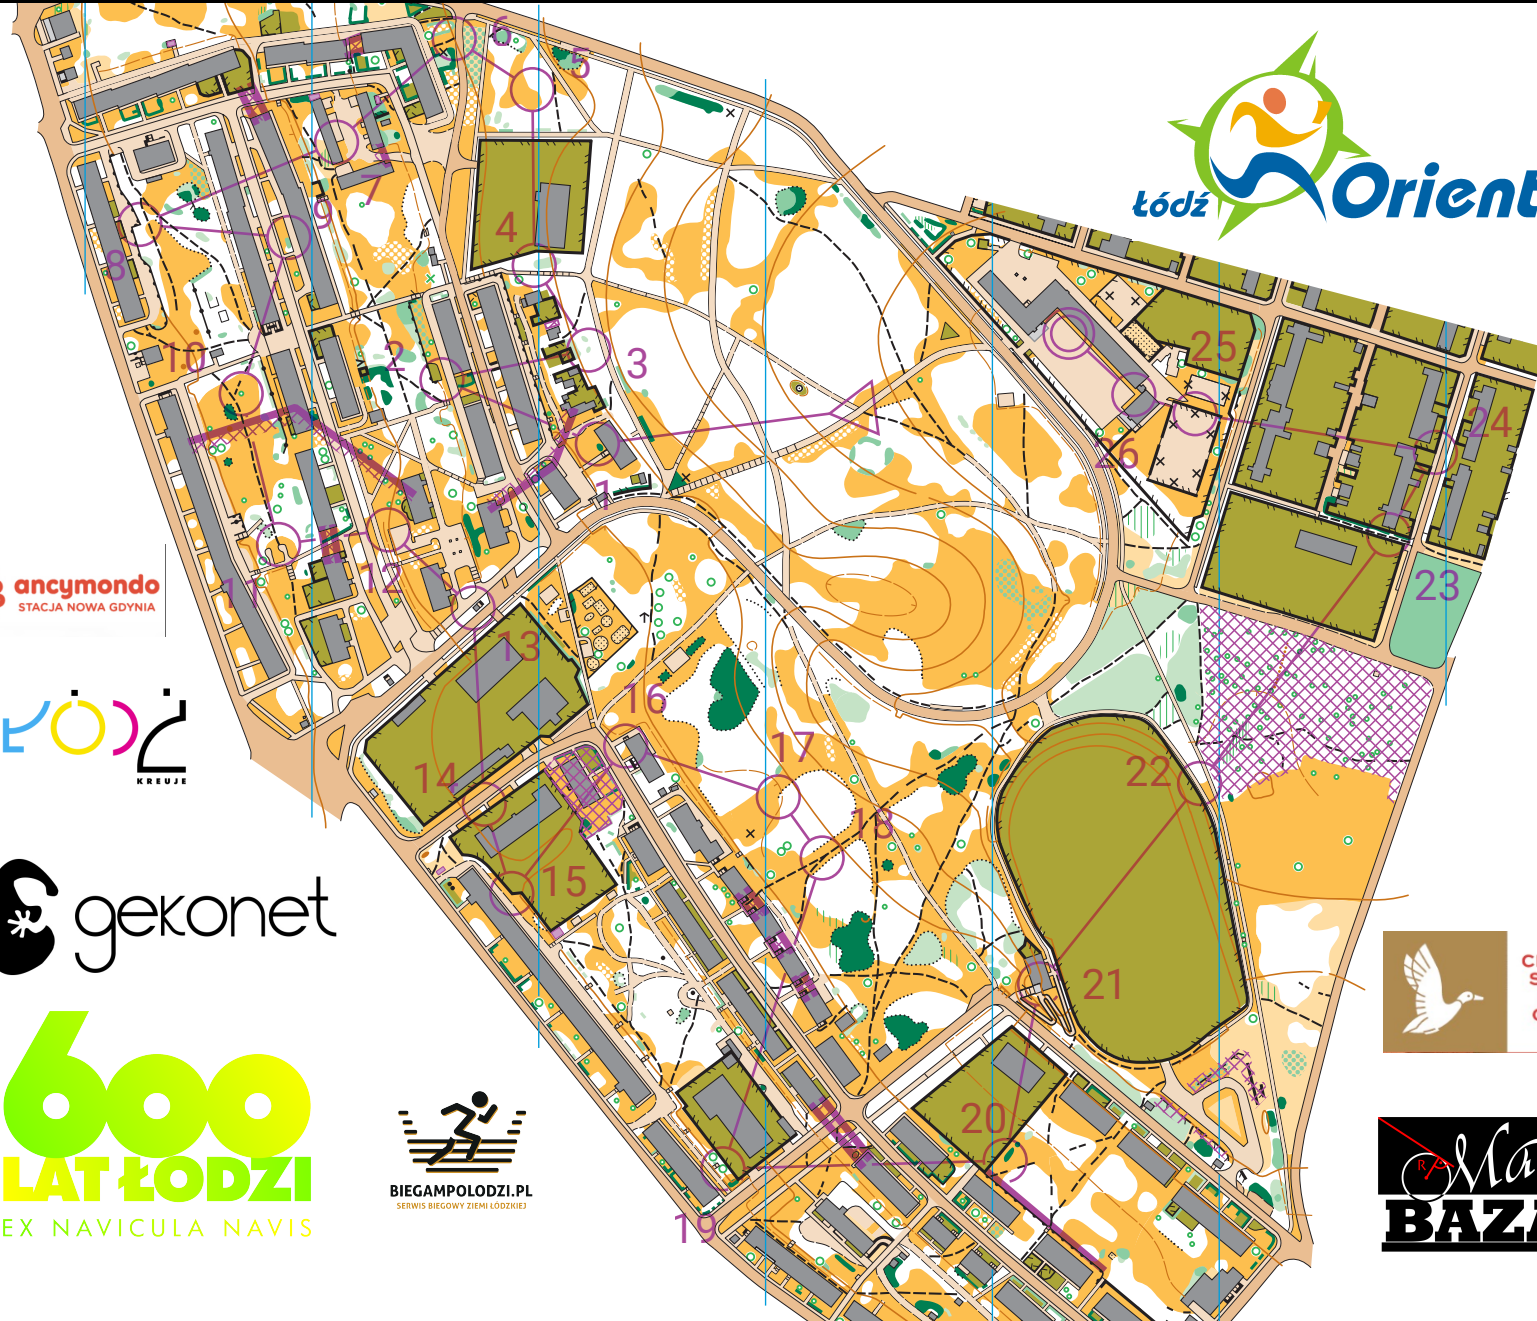

○ 50 m ○

SKALA 1:4000

E - 2 M

Stoki

ŁÓDŹ PARK TOUR

05.10.2023 - E4

ŁPT E4			
PROF+	ADF	4,1 km	
1	31	⊗	○
2	35	⊗	└
3	45	⊗	○
4	46	⊗	○
5	47	⋯	
6	42	⋯	└
7	55	⊗	└
8	44	⋯	└
9	58	◇	└
10	51	⊗	○
11	59	⋯	└
12	61	⊗	└
13	52	■	└
14	62	⋯	└
15	49	⋯	└
16	50	⋯	
17	48	⋯	└
18	54	⋯	└
19	57	⊗	○
20	37	⊗	○
21	33	■	└
22	34	⋯	
23	36	⊗	Q
24	38	⋯	└
25	39	⊗	○
26	99	⊗	└

50 m

SKALA 1:4000

E - 2 M

Stoki

05.10.2023 - E4

ŁÓDŹ PARK TOUR

ŁPT E4			
PROF+	BCE	4,1 km	
1	31	⊗	○
2	35	⊗	└
3	45	⊗	○
4	46	⊗	○
5	47	⋯	
6	42	⋯	└
7	55	⊗	└
8	44	⋯	└
9	56	⊗	○
10	51	⊗	○
11	59	⋯	└
12	61	⊗	└
13	52	■	└
14	62	⋯	└
15	49	⋯	└
16	50	⋯	
17	53	⋯	└
18	54	⋯	
19	57	⊗	○
20	60	⊗	○
21	33	■	└
22	34	⋯	
23	36	⊗	Q
24	38	⋯	└
25	39	⊗	○
26	99	⊗	└

50 m

SKALA 1:4000

E - 2 M

Stoki

ŁÓDŹ PARK TOUR

05.10.2023 - E4

ŁPT E4			
PROF+ BCF	4,1 km		
1 31	⊗		○
2 35	⊗		└
3 45	⊗		○
4 46	⊗		○
5 47	⊗		
6 42	⊗		└
7 55	⊗		└
8 44	⊗		└
9 56	⊗		○
10 51	⊗		○
11 59	⊗		└
12 61	⊗		└
13 52	⊗		└
14 62	⊗		└
15 49	⊗		└
16 50	⊗		
17 53	⊗		└
18 54	⊗		
19 57	⊗		○
20 37	⊗		○
21 33	⊗		└
22 34	⊗		
23 36	⊗		Q
24 38	⊗		└
25 39	⊗		○
26 99	⊗		└

50 m

SKALA 1:4000

E - 2 M

Stoki

ŁÓDŹ PARK TOUR

05.10.2023 - E4

ŁPT E4			
PROF+	BDE	4,1 km	
1	31	⊗	○
2	35	⊗	└
3	45	⊗	○
4	46	⊗	○
5	47	⋯	
6	42	┌	┌
7	55	▨	└
8	44	┌	└
9	56	⊗	○
10	51	▲	○
11	59	┌	└
12	61	▨	└
13	52	■	└
14	62	┌	└
15	49	┌	└
16	50	⋯	
17	48	⋯	└
18	54	┌	└
19	57	▲	○
20	60	⊗	○
21	33	■	└
22	34	⋯	
23	36	⊗	Q
24	38	┌	└
25	39	×	○
26	99	▨	└