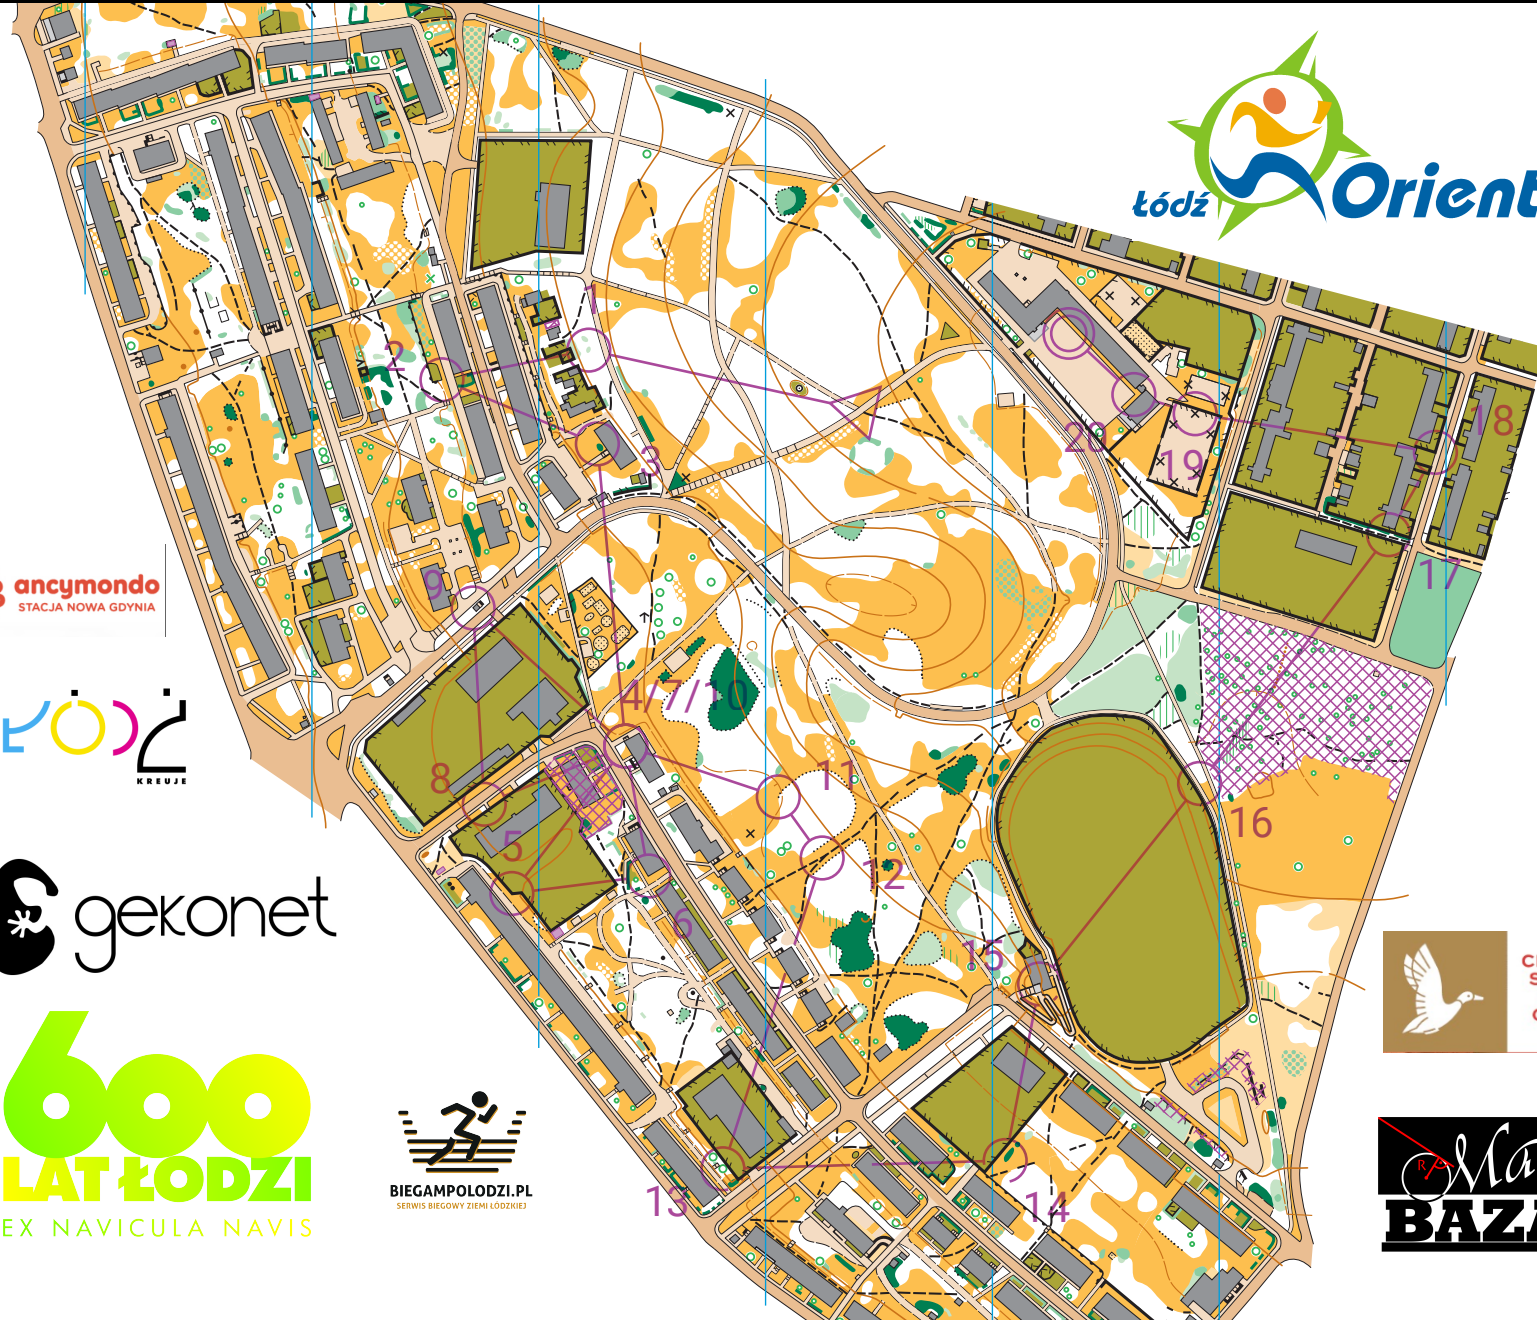

SKALA 1:4000

E - 2 M

Stoki

05.10.2023 - E4

ŁÓDŹ PARK TOUR

600
LAT ŁÓDZI
EX NAVICULA NAVIS

BIEGAMPOŁDZI.PL
SERWIS BIEGOWY ZIEMI ŁÓDZKIEJ

ŁPT E4				
ZUCHWALI ABC		2,9 km		
1	45	⊗		○
2	35	⊗		└
3	31	⊗		○
4	50	⋄		
5	62	↙		└
6	52	■		└
7	50	⋄		
8	49	↗		└
9	65	■		└
10	50	⋄		
11	53	⋄		└
12	54	⋄	Y	
13	57	▲		○
14	60	⊗		○
15	33	■		└
16	34	⋄		
17	36	⊗		Q
18	38	↗		└
19	39	⊗		○
20	99	⊗		└
		50 m		

SKALA 1:4000

E - 2 M

Stoki

05.10.2023 - E4

ŁÓDŹ PARK TOUR

BIEGAMPOŁDZI.PL
SERWIS BIEGOWY ZIEMI ŁÓDZKIEJ

ŁPT E4			
ZUCHWALI ABD	2,9 km		
1 45	⊗		○
2 35	⊗		└
3 31	⊗		○
4 50	⊗		
5 62	↙		└
6 52	■		└
7 50	⊗		
8 49	↗		└
9 65	■		└
10 50	⊗		
11 53	⊗		└
12 54	⊗	Y	
13 57	⊗		○
14 37	⊗		○
15 33	■		└
16 34	⊗		
17 36	⊗		Q
18 38	↗		└
19 39	⊗		○
20 99	⊗		└
		50 m	

SKALA 1:4000

E - 2 M

Stoki

05.10.2023 - E4

ŁPT E4				
ZUCHWALI BAC		2,9 km		
1	45	⊗		○
2	35	⊗		└
3	31	⊗		○
4	50	⋄		
5	49	↗		└
6	65	■		└
7	50	⋄		
8	62	↙		└
9	52	■		└
10	50	⋄		
11	53	⋄		└
12	54	⋄	Y	
13	57	▲		○
14	60	⊗		○
15	33	■		└
16	34	⋄		
17	36	⊗		Q
18	38	↗		└
19	39	⊗		○
20	99	⊗		└
		50 m		

SKALA 1:4000

E - 2 M

Stoki

05.10.2023 - E4

ŁPT E4				
ZUCHWALI BAD		2,9 km		
1	45	⊗		○
2	35	⊠		└
3	31	⊗		○
4	50	⋯		
5	49	↗		└
6	65	■		└
7	50	⋯		
8	62	↙		└
9	52	■		└
10	50	⋯		
11	53	⋯		└
12	54	⋯	Y	
13	57	⤴		○
14	37	⊗		○
15	33	■		└
16	34	⋯		
17	36	⊗		Q
18	38	↗		└
19	39	⊗		○
20	99	⊠		└
		50 m		