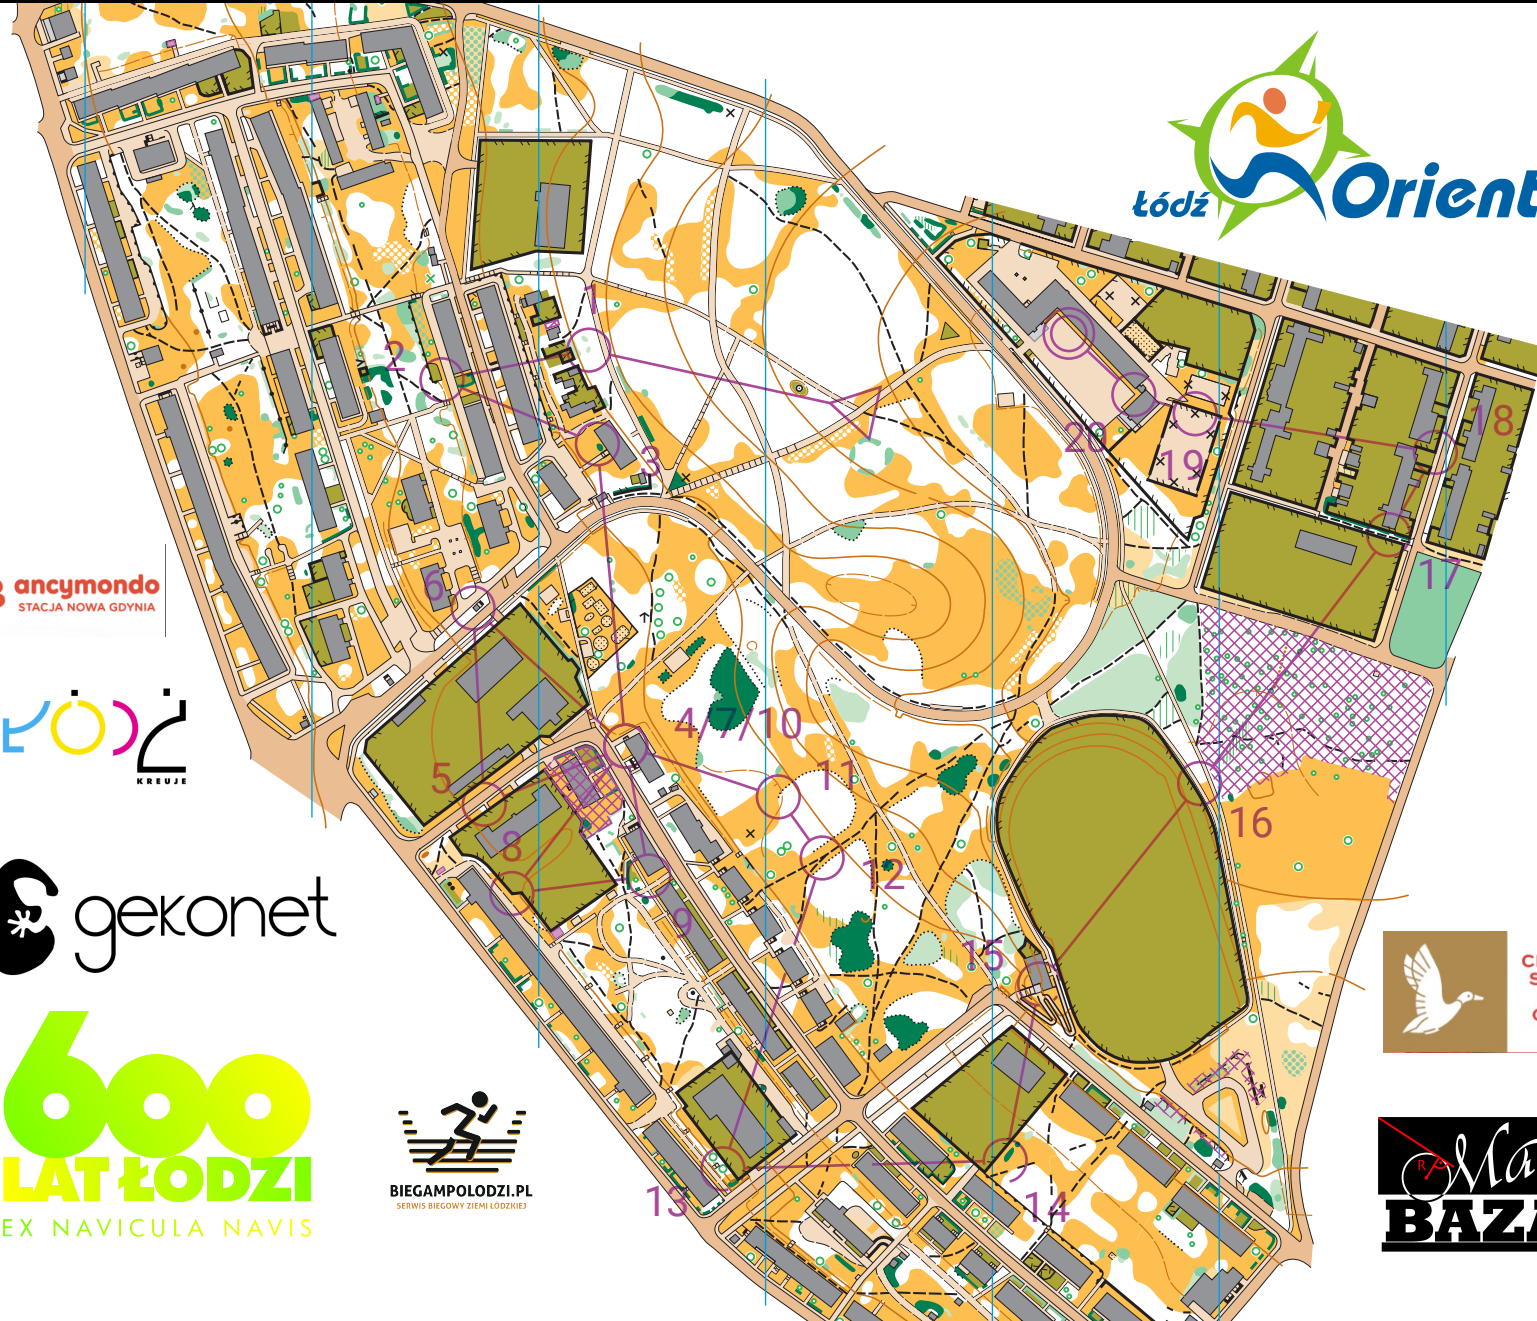

600
LAT ŁÓDZI
EX NAVICULA NAVIS