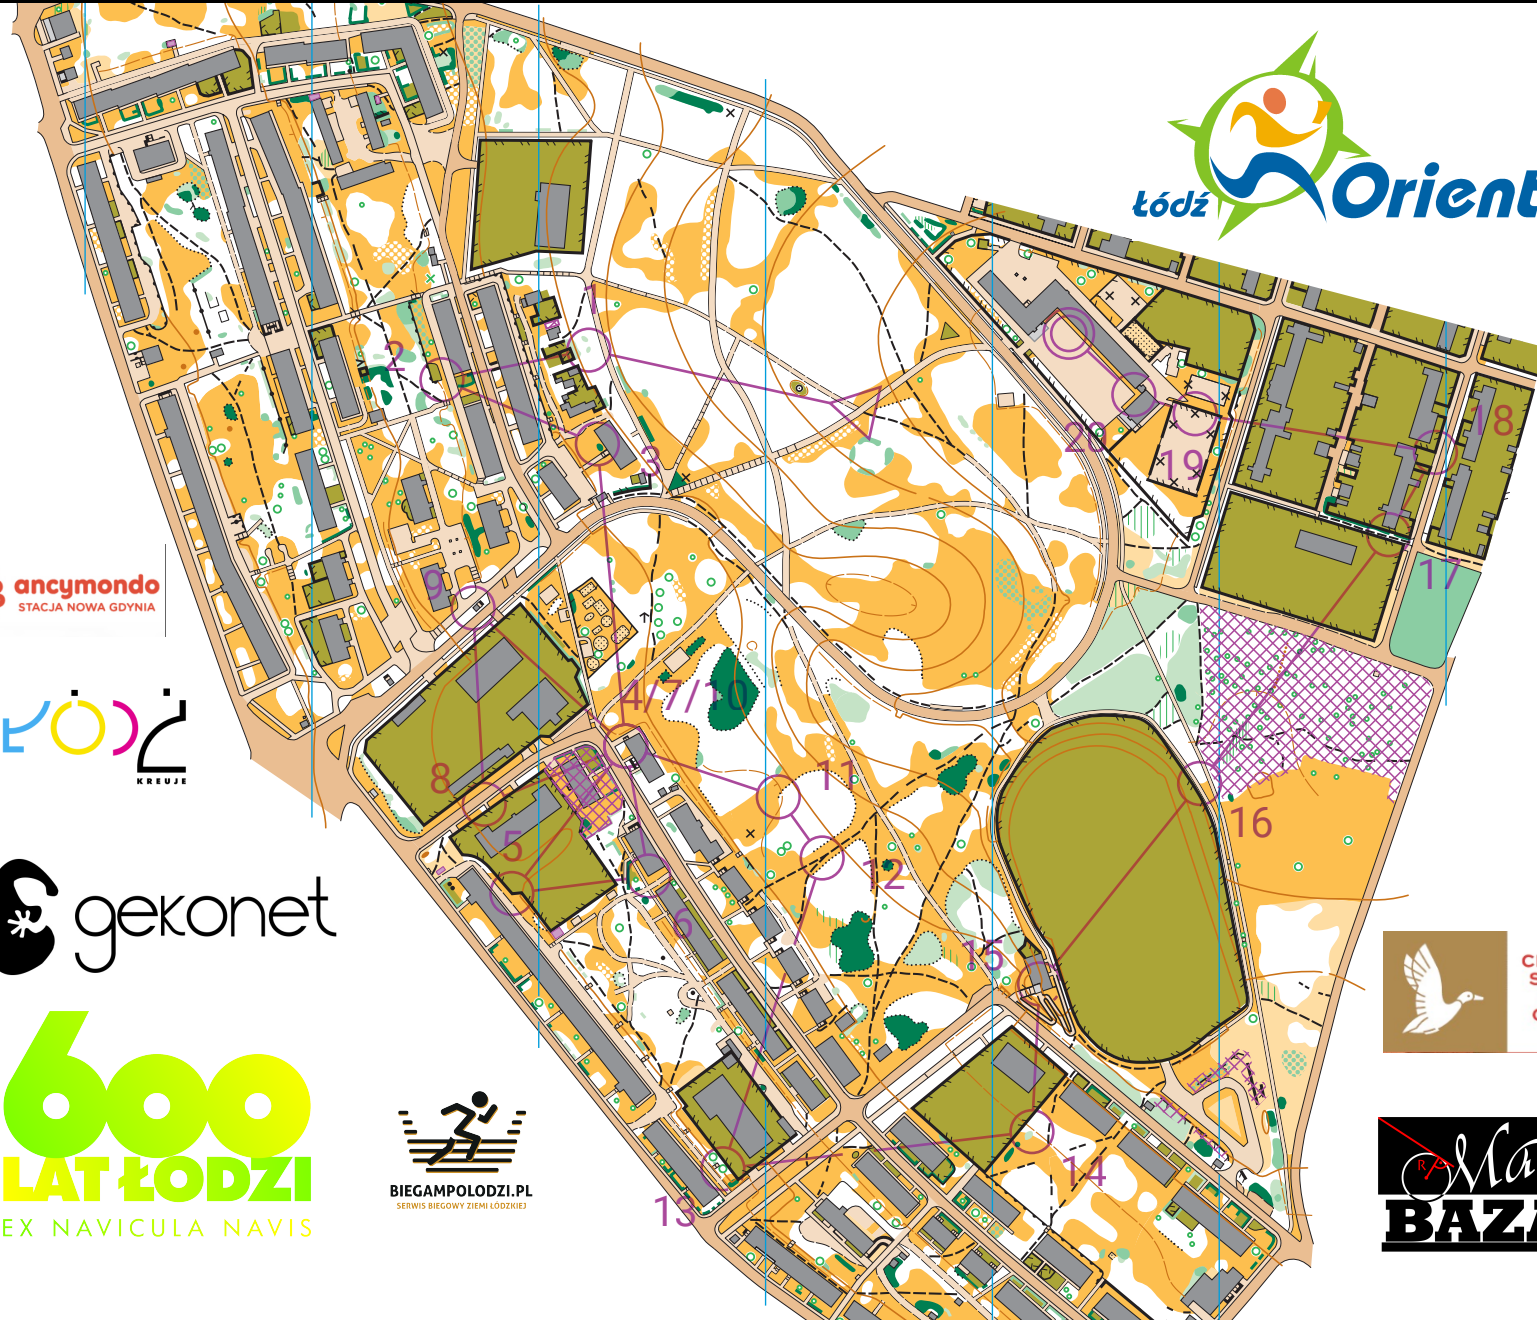

SKALA 1:4000

E - 2 M

Stoki

05.10.2023 - E4

ŁÓDŹ PARK TOUR

600
LAT ŁÓDZI
EX NAVICULA NAVIS

BIEGAMPOŁDZI.PL
SERWIS BIEGOWY ZIEMI ŁÓDZKIEJ

ŁPT E4				
ZUCHWALI ABC		2,9 km		
1	45	⊗		○
2	35	⊗		└
3	31	⊗		○
4	50	⋄		
5	62	↙		└
6	52	■		└
7	50	⋄		
8	49	↗		└
9	65	■		└
10	50	⋄		
11	53	⋄		└
12	54	⋄	Y	
13	57	▲		○
14	60	⊗		○
15	33	■		└
16	34	⋄		
17	36	⊗		Q
18	38	↗		└
19	39	⊗		○
20	99	⊗		└
		50 m		

SKALA 1:4000

E - 2 M

Stoki

05.10.2023 - E4

ŁÓDŹ PARK TOUR

BIEGAMPOŁDZI.PL
SERWIS BIEGOWY ZIEMI ŁÓDZKIEJ

ŁPT E4			
ZUCHWALI ABD	2,9 km		
1 45	⊗		○
2 35	⊗		└
3 31	⊗		○
4 50	⊗		
5 62	↙		└
6 52	■		└
7 50	⊗		
8 49	↗		└
9 65	■		└
10 50	⊗		
11 53	⊗		└
12 54	⊗	Y	
13 57	⊗		○
14 37	⊗		○
15 33	■		└
16 34	⊗		
17 36	⊗		Q
18 38	↗		└
19 39	⊗		○
20 99	⊗		└
		50 m	

SKALA 1:4000

E - 2 M

Stoki

05.10.2023 - E4

ŁPT E4				
ZUCHWALI BAC		2,9 km		
1	45	⊗		○
2	35	⊗		└
3	31	⊗		○
4	50	⋄		
5	49	↗		└
6	65	■		└
7	50	⋄		
8	62	↙		└
9	52	■		└
10	50	⋄		
11	53	⋄		└
12	54	⋄	Y	
13	57	▲		○
14	60	⊗		○
15	33	■		└
16	34	⋄		
17	36	⊗		Q
18	38	↗		└
19	39	⊗		○
20	99	⊗		└
		50 m		

SKALA 1:4000

E - 2 M

Stoki

05.10.2023 - E4

ŁPT E4				
ZUCHWALI BAD		2,9 km		
1	45	⊗		○
2	35	⊠		└
3	31	⊗		○
4	50	⋯		
5	49	↗		└
6	65	■		└
7	50	⋯		
8	62	↙		└
9	52	■		└
10	50	⋯		
11	53	⋯		└
12	54	⋯	Y	
13	57	⤴		○
14	37	⊗		○
15	33	■		└
16	34	⋯		
17	36	⊗		Q
18	38	↗		└
19	39	⊗		○
20	99	⊠		└
		50 m		