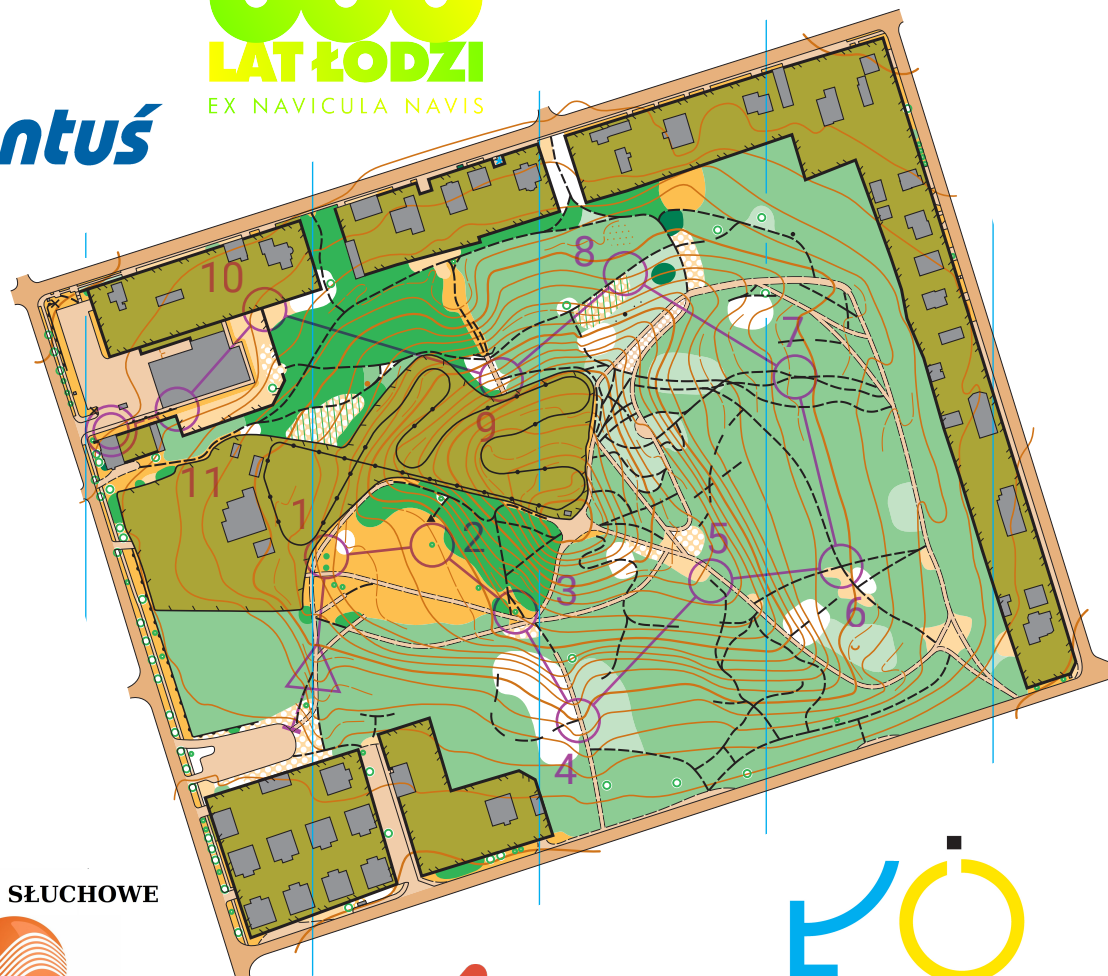

# SKALA 1:4000

E - 2 M

# Rudzka Góra

21.06.2023 - E2

**ŁÓDŹ**  
**PARK**  
**TOUR**

**600**  
**LAT ŁÓDZI**  
EX NAVICULA NAVIS

Łódź Park Tour E2				
POCZĄTKUJĄCY	1,4 km	70 m		
----- 30 m ----->△				
△				
1	50	△		○
2	37	△		○
3	44	△		○
4	48	/		┌
5	32	/		└
6	47	/	/	
7	45	/	/	Y
8	42	⊗		┌
9	40	/		┌
10	49	↗		┌
11	100	×		○
○----- 40 m ----->○				

STACJA  
NOWA  
GDYNIA  
OD 2001

APARATY SŁUCHOWE

AUDIO • MEDYK

**ancymondo**  
FIGLOSTREFA

autor mapy: Rafał Podziński  
bud. tras: Stanisław Pachnik