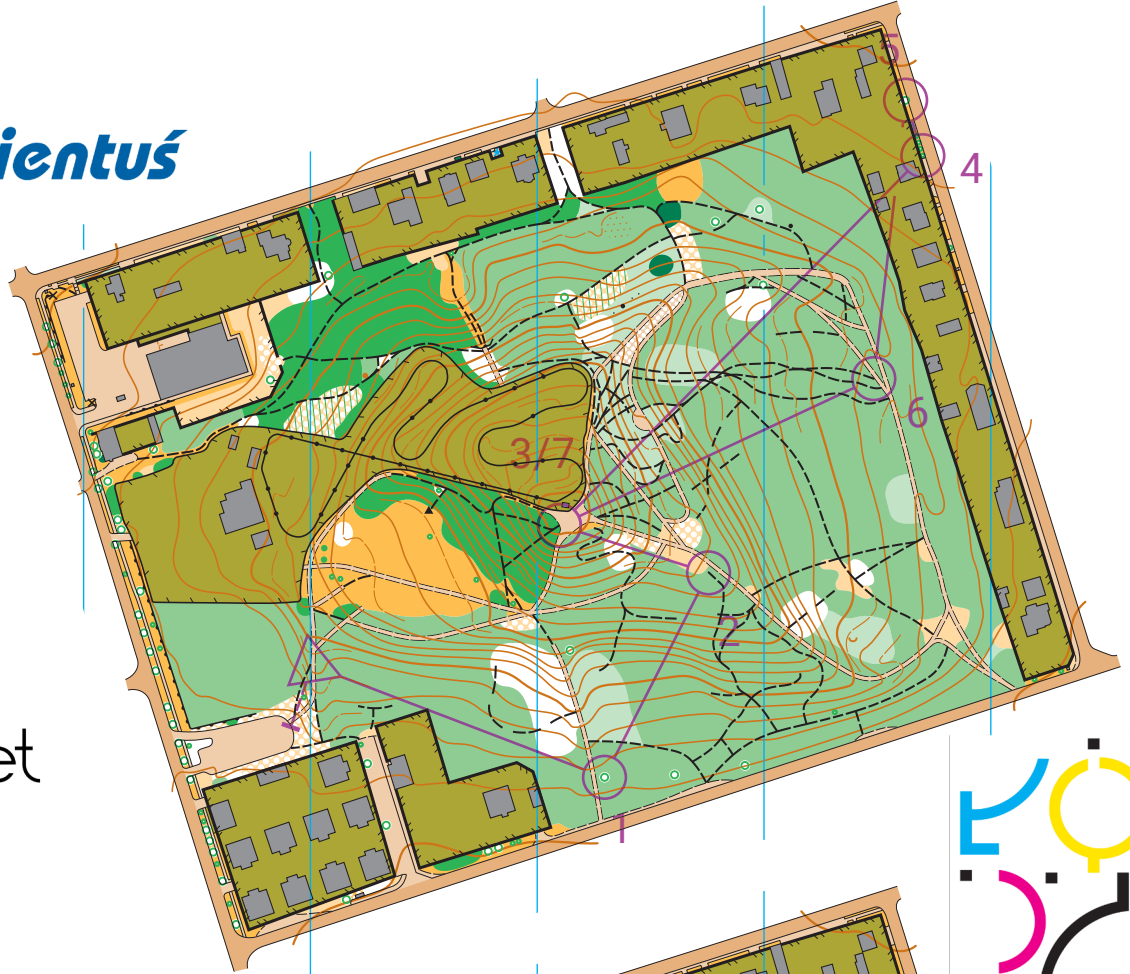

1

APARATY SŁUCHOWE

AUDIO • MEDYK

2

ancymondo

FIGLOSTREFA

STACJA
NOWA
GDYNIA
OD 2001

autor mapy: Rafał Podziński
bud. tras: Stanisław Pachnik