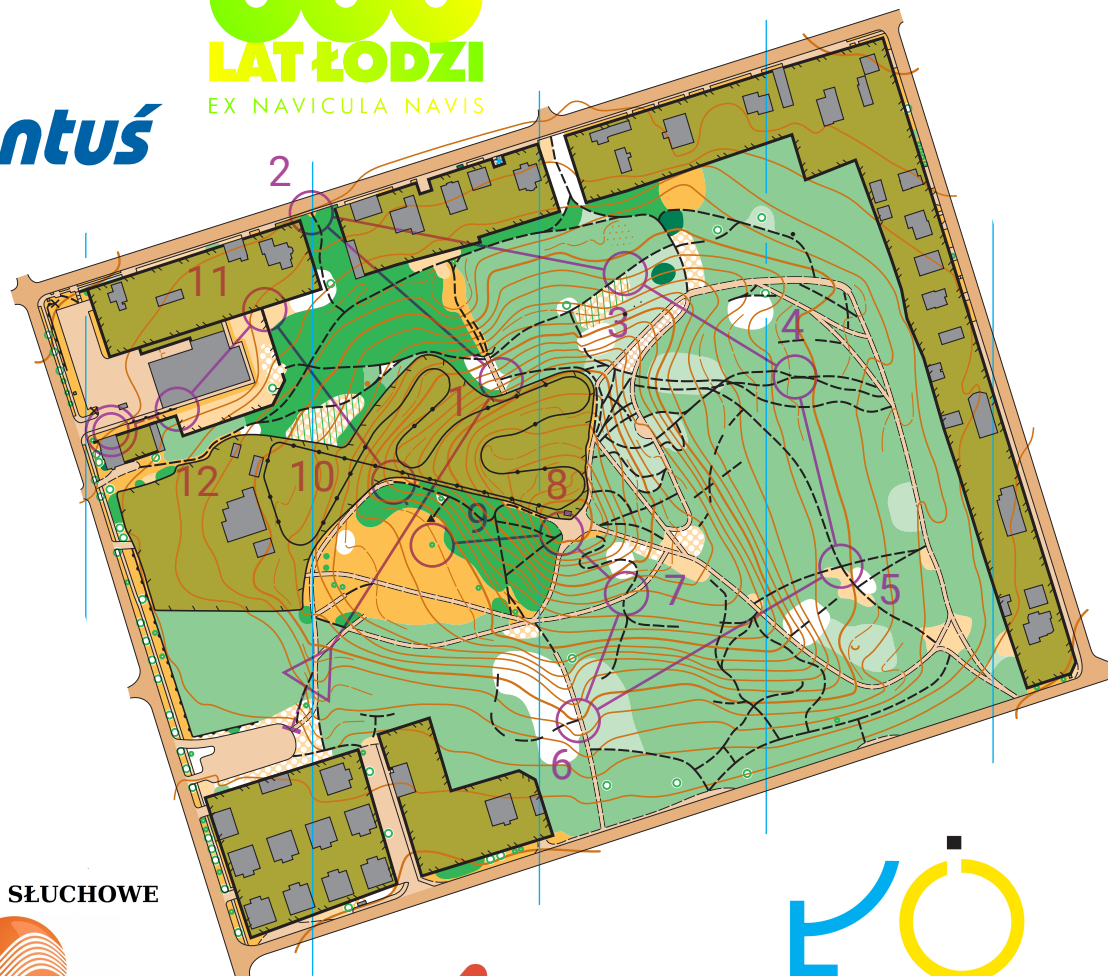

SKALA 1:4000

E - 2 M

Rudzka Góra

21.06.2023 - E2

ŁÓDŹ
PARK
TOUR

600
LAT ŁÓDZI
EX NAVICULA NAVIS

Łódź Park Tour E2				
ZUCHWALI	2,4 km	110 m		
----- 30 m ----->△				
△				
1	40	/		┌
2	41	/		┤
3	42	⊗		└
4	45	/	/	└
5	47	/	/	
6	48	/		┌
7	43	/		└
8	33	/		└
9	37	△		○
10	38	/		┌
11	49	↗		└
12	100	×		○
○----- 40 m ----->⊙				

STACJA
NOWA
GDYNIA
OD 2001

APARATY SŁUCHOWE

AUDIO • MEDYK

ancymondo
FIGLOSTREFA

autor mapy: Rafał Podziński
bud. tras: Stanisław Pachnik