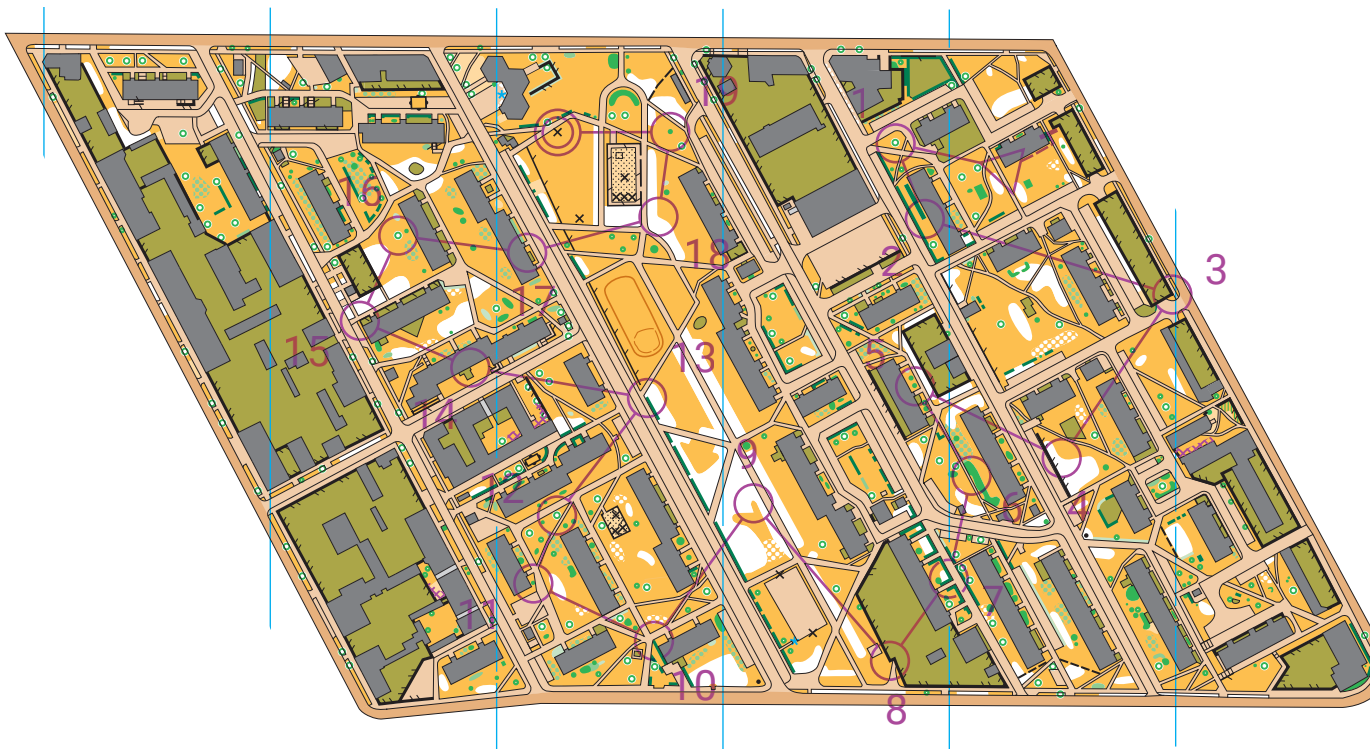

ŁPT			
Pocz	1,5 km		
----- 30 m ----->△			
1	51	△	○
2	31	■	▽
3	32	▲	└┘
4	43	◇	○
5	54	↓	▲
6	42	◇	○
7	45	▲	▷
8	59	▲	└┘
9	55	◇	▲
10	36	▲	└┘
11	38	▲	○
12	52		▲
13	56	▲	└┘
14	40	↑	◇
15	47	▲	└┘
16	41	▲	○
17	46	↑	◇
18	58	◇	○
19	50	▲	○

autorzy mapy: W. Doreń, Z. Gielec
aktualność: X 2024
bud. tras: Piotr Rzeńca jr