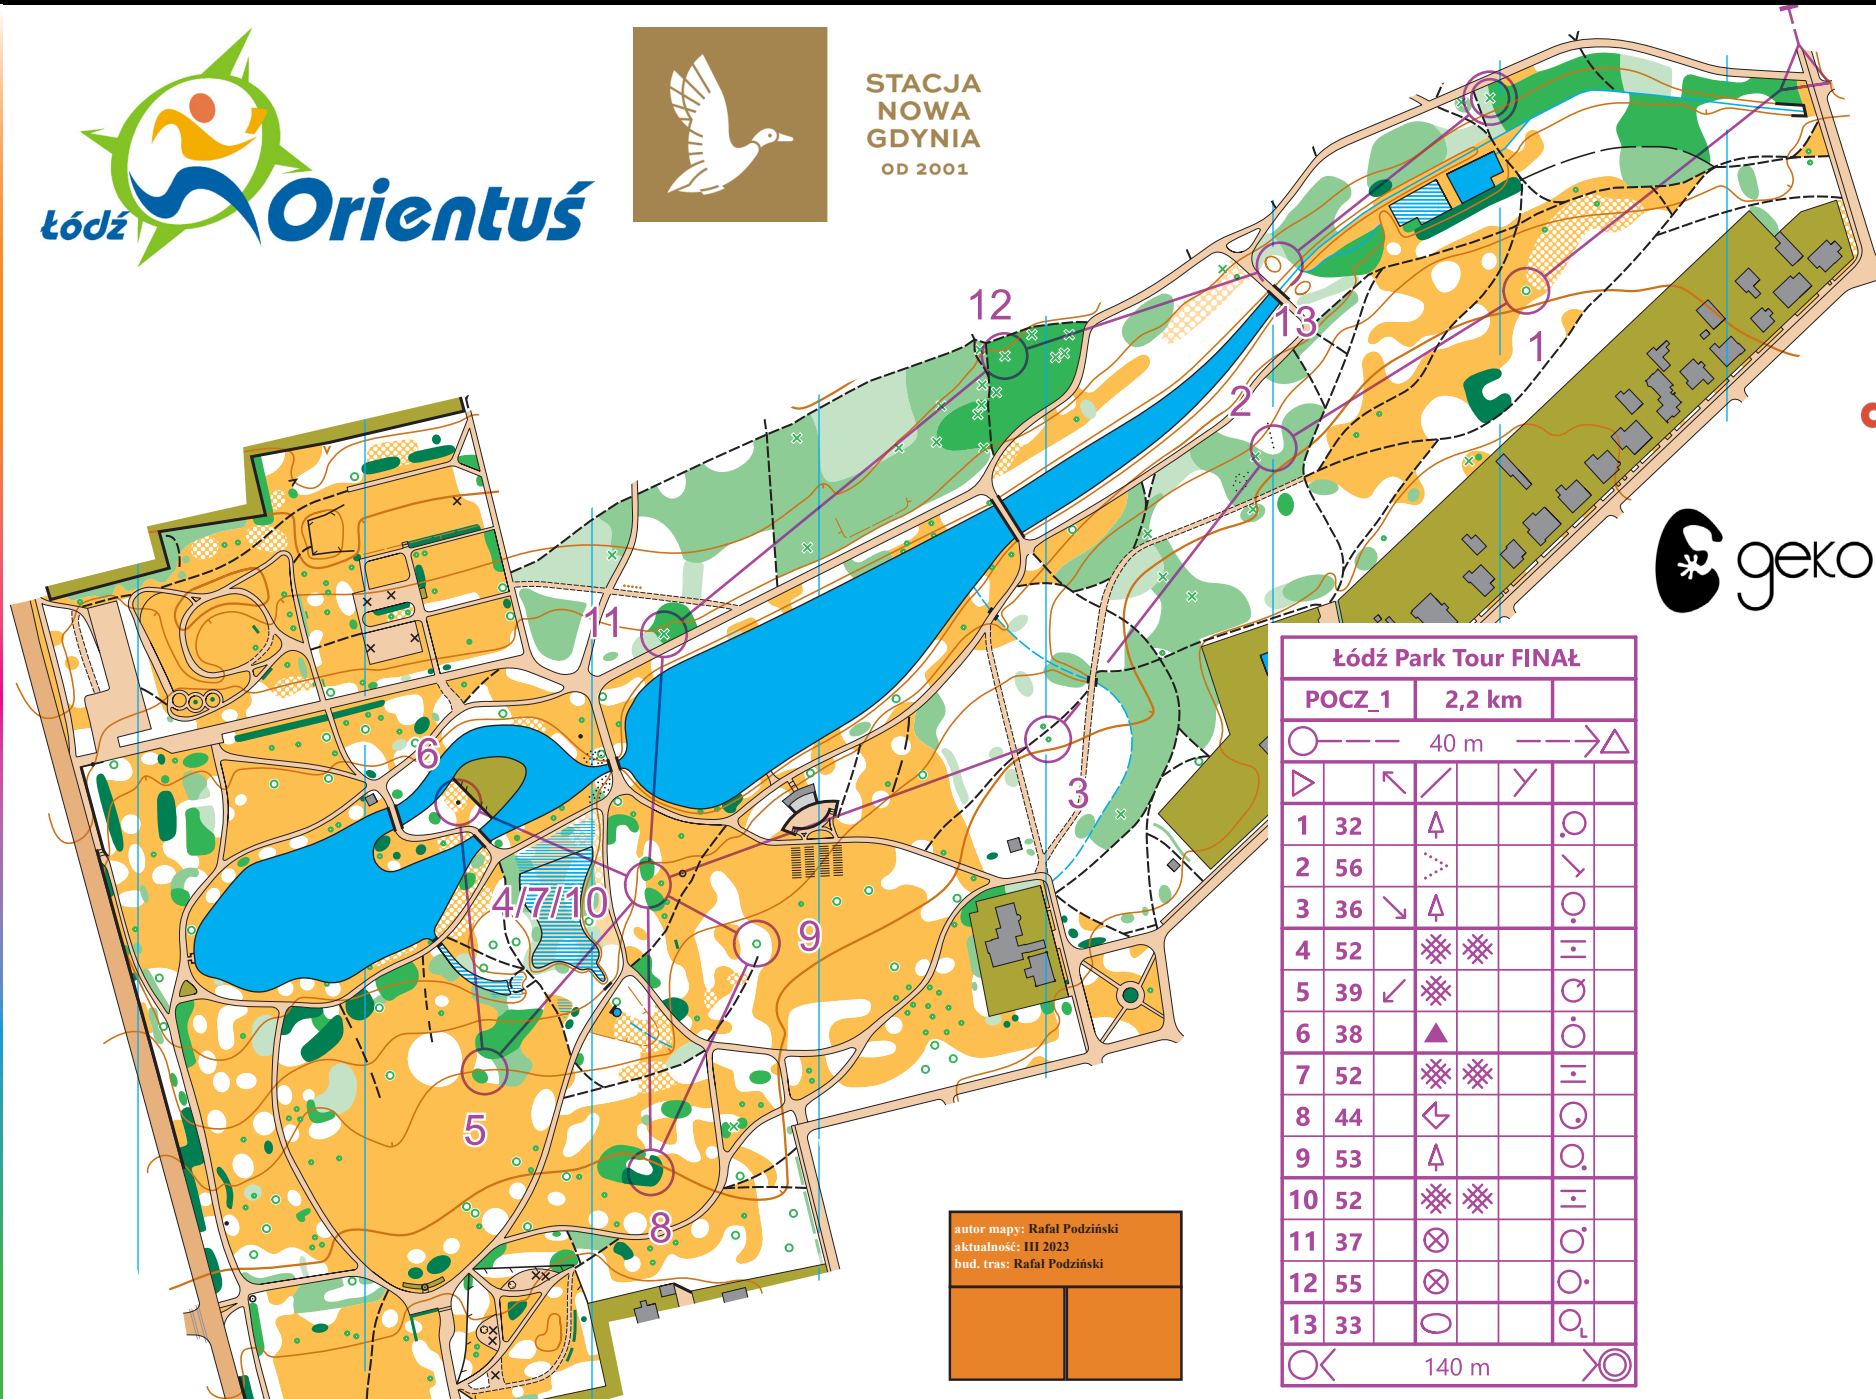

STACJA
NOWA
GDYNIA
OD 2001

Łódź Park Tour FINAŁ				
POCZ_1	2,2 km			
○	---	40 m	---	△
▷	↖	↗	↘	
1	32	△		○
2	56	▷		✓
3	36	↘	△	○
4	52	⊗	⊗	○
5	39	↙	⊗	○
6	38	▲		○
7	52	⊗	⊗	○
8	44	↙		○
9	53	△		○
10	52	⊗	⊗	○
11	37	⊗		○
12	55	⊗		○
13	33	○		○
○		140 m		○

autor mapy: Rafał Podziński
aktualność: III 2023
bud. tras: Rafał Podziński