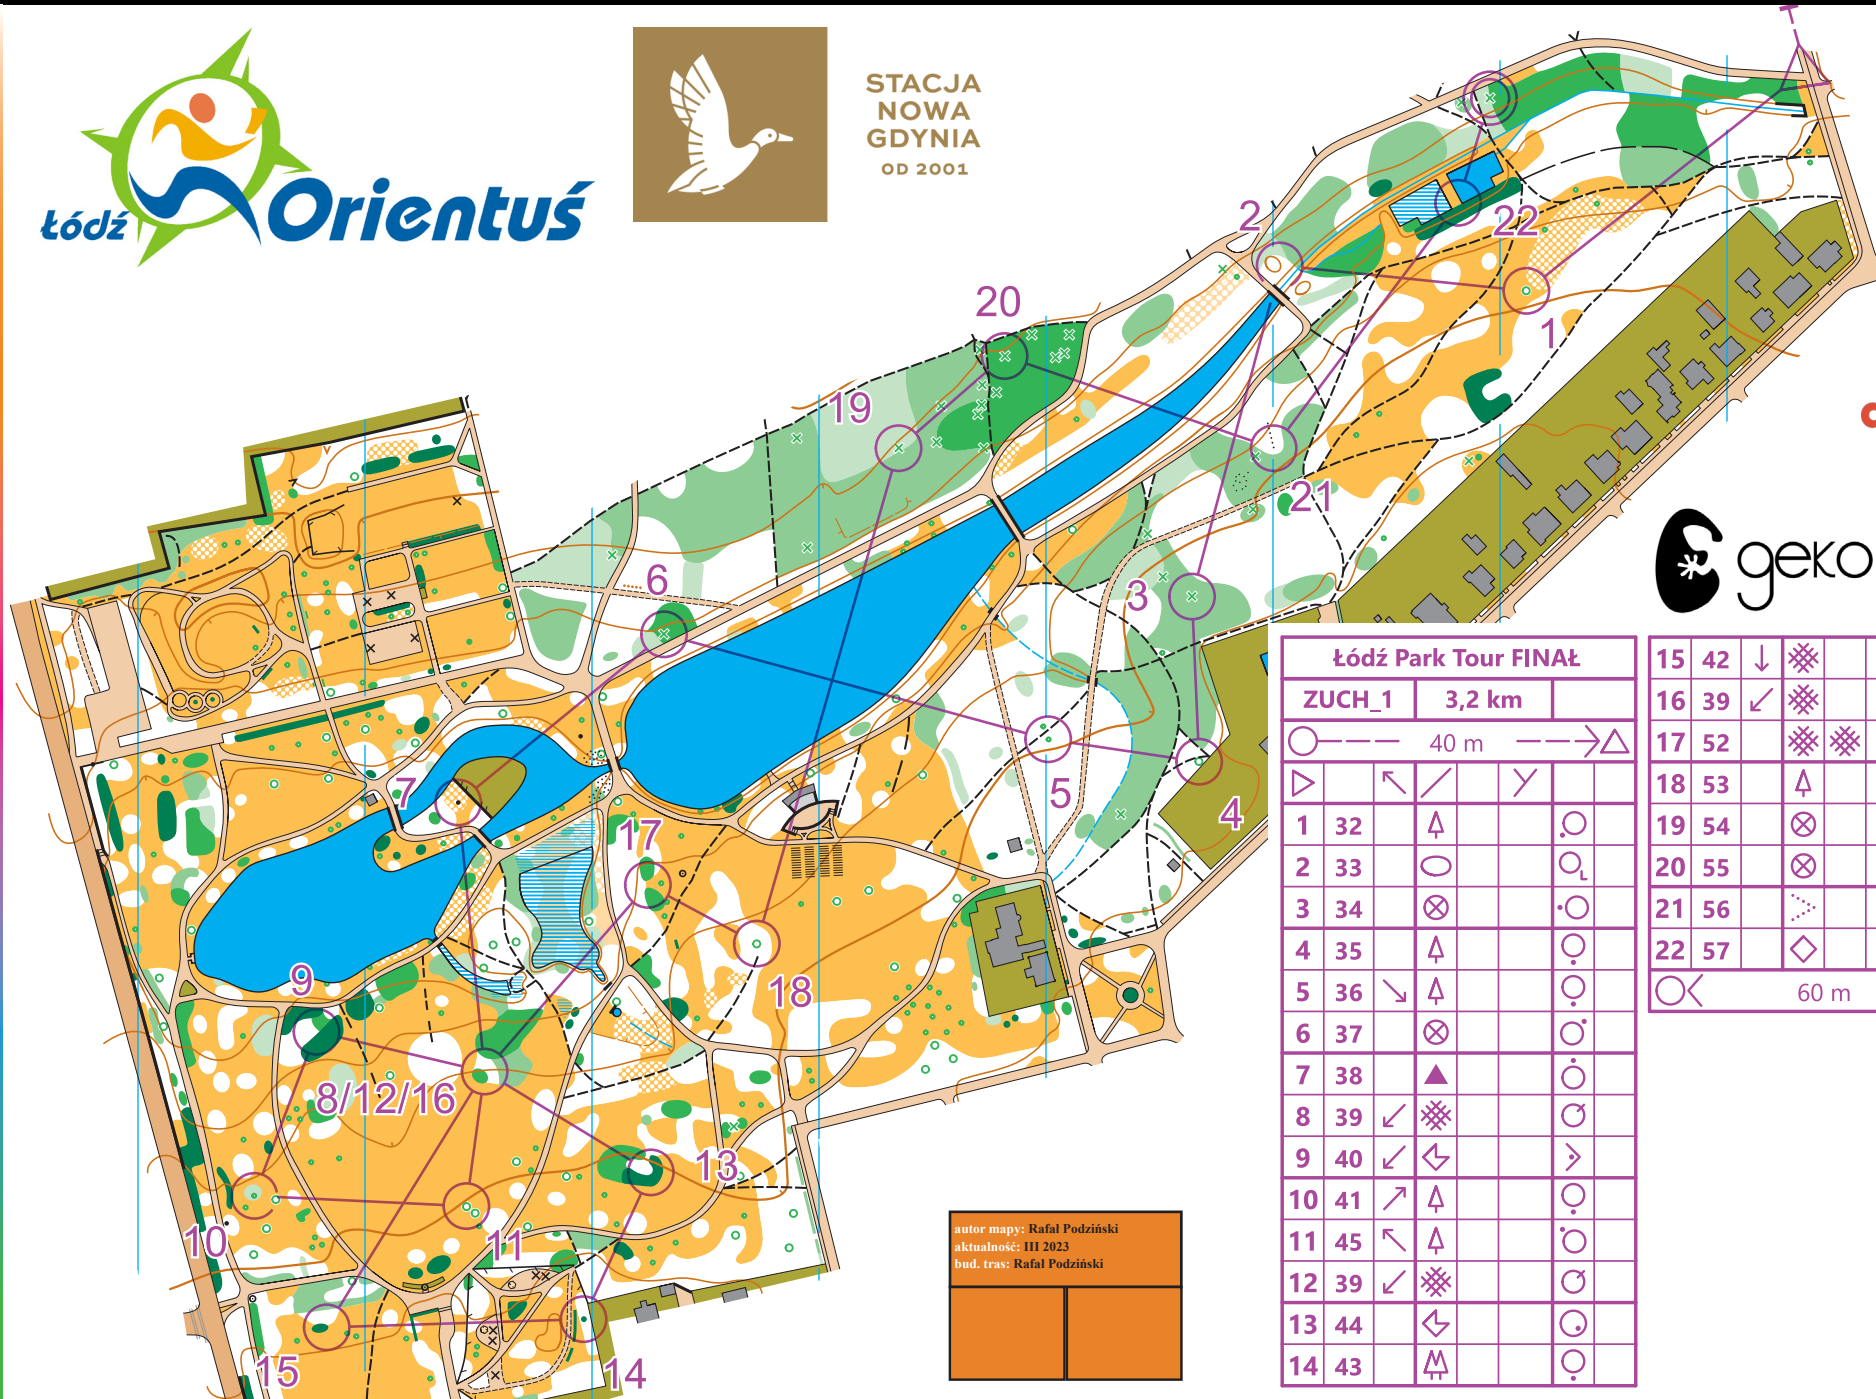

STACJA
NOWA
GDYNIA
OD 2001

Łódź Park Tour FINAŁ			
ZUCH_1	3,2 km		
1	32	▲	○
2	33	○	○
3	34	⊗	○
4	35	▲	○
5	36	↘ ▲	○
6	37	⊗	○
7	38	▲	○
8	39	↙ ⊗	○
9	40	↙ ↖	▷
10	41	↗ ▲	○
11	45	↖ ▲	○
12	39	↙ ⊗	○
13	44	↖	○
14	43	▲	○

15	42	↓	⊗	▷
16	39	↙	⊗	○
17	52		⊗ ⊗	⊖
18	53	▲		○
19	54	⊗		○
20	55	⊗		○
21	56	▷		↙
22	57	◇		▷

○ — 60 m — ○

autor mapy: Rafał Podziński
aktualność: III 2023
bud. tras: Rafał Podziński