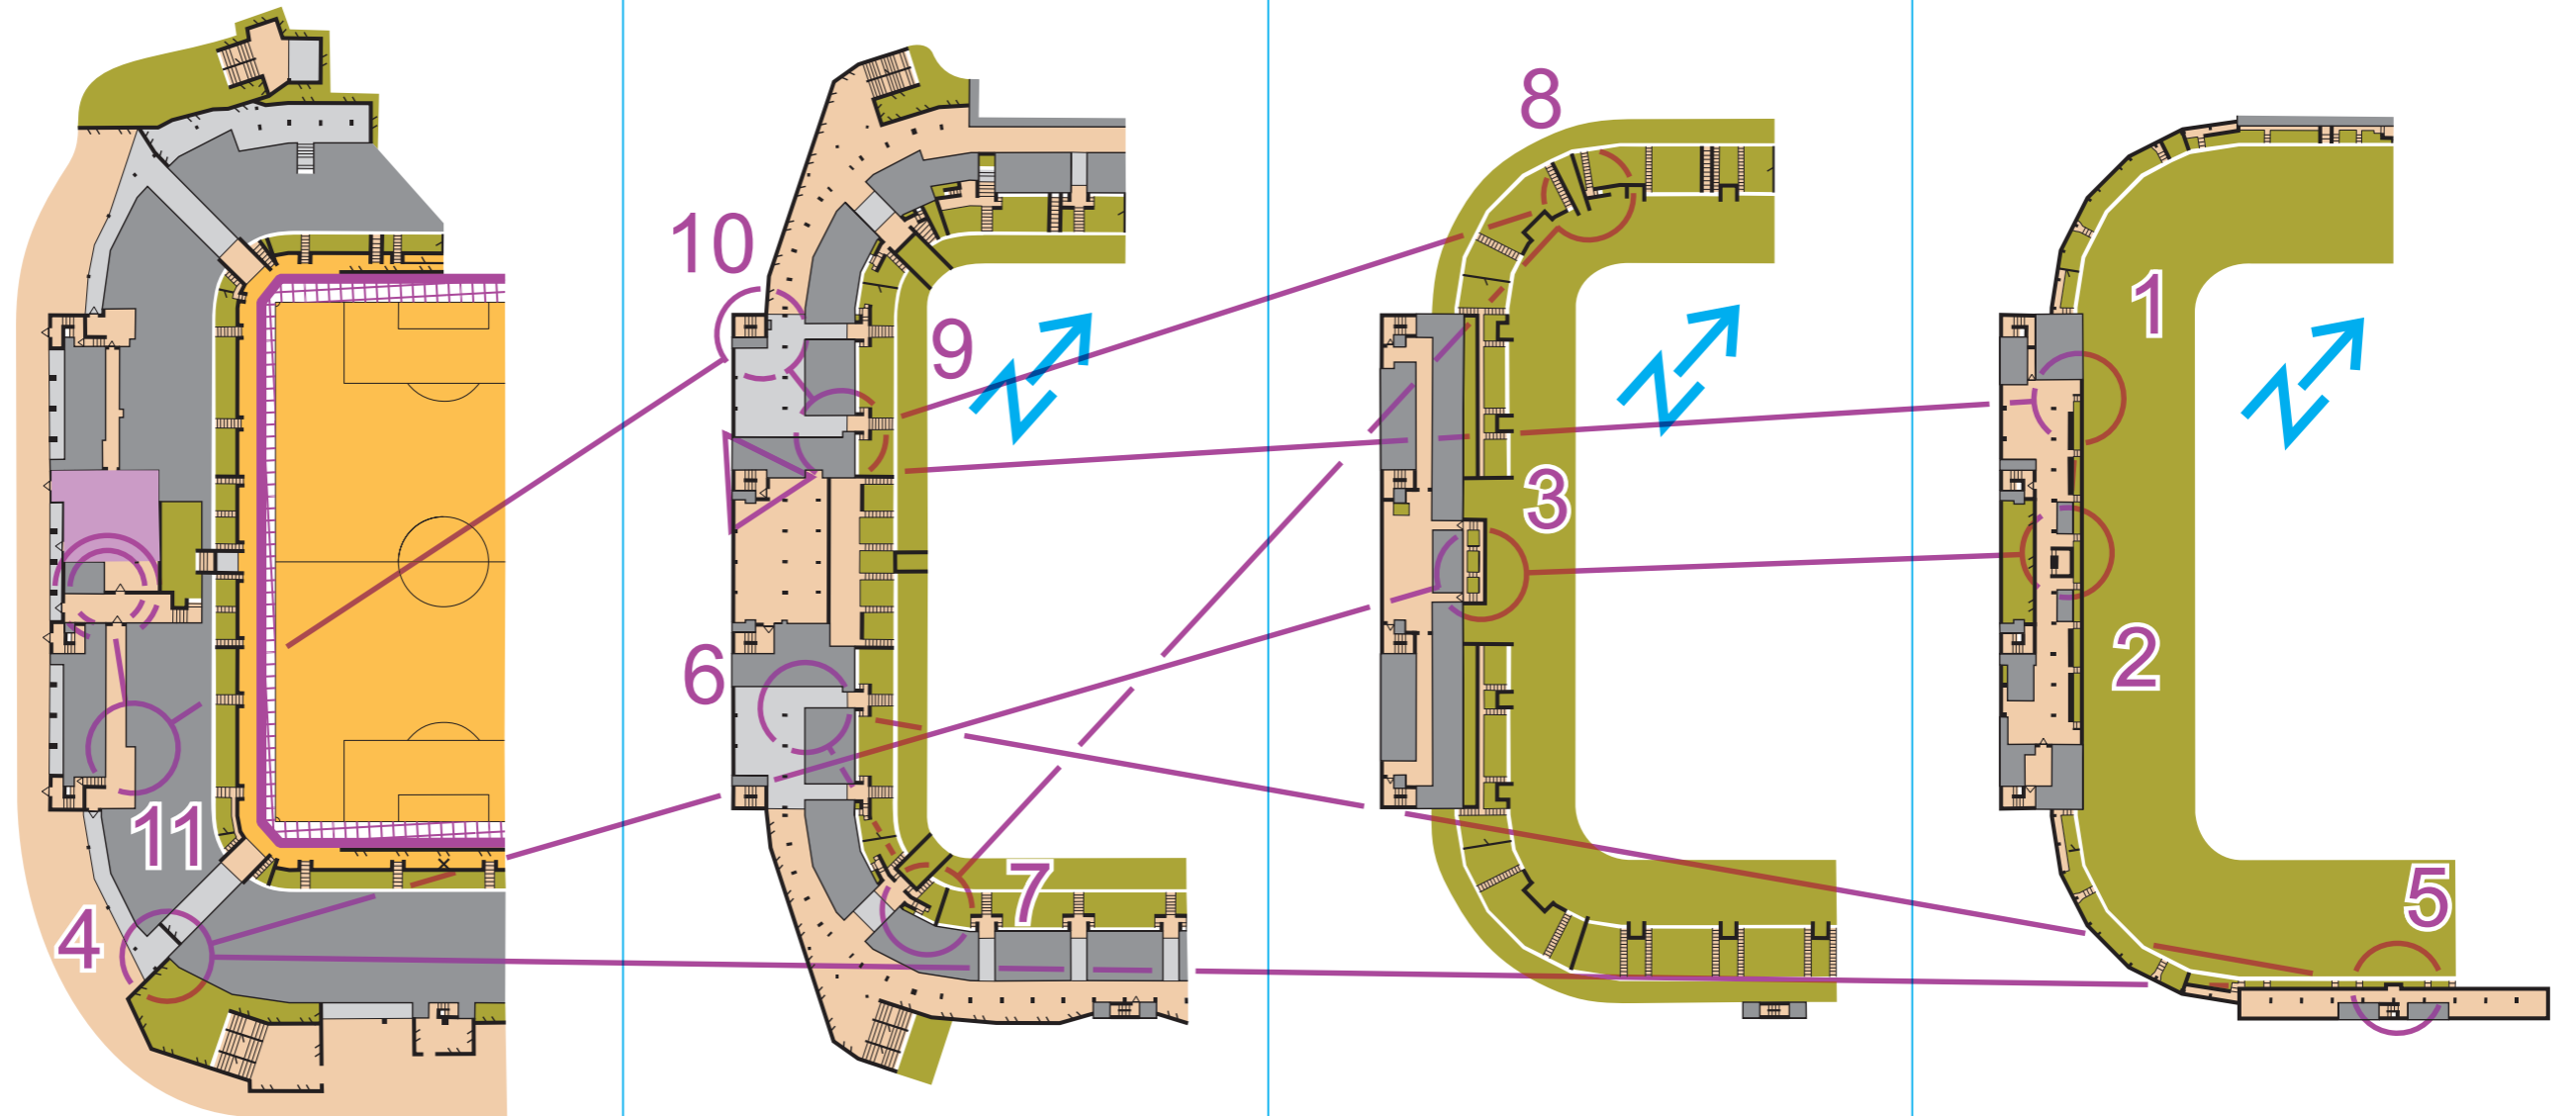

MAKiS
MIEJSKA ARENA KULTURY I SPORTU

STACJA
NOWA
GDYNIA
OD 2001

Łódź Park Tour E2		2 35		6 32		10 34	
POCZ	1,5 km	3 31	7 37	3 31	7 37	11 47	30 m
1 46		4 44	8 41	4 44	8 41		
		5 42	9 33	5 42	9 33		

-1

0

1

2

3

autor mapy: Rafał Podziński
aktualność: 1 2023
bud. trasy: Rafał Podziński