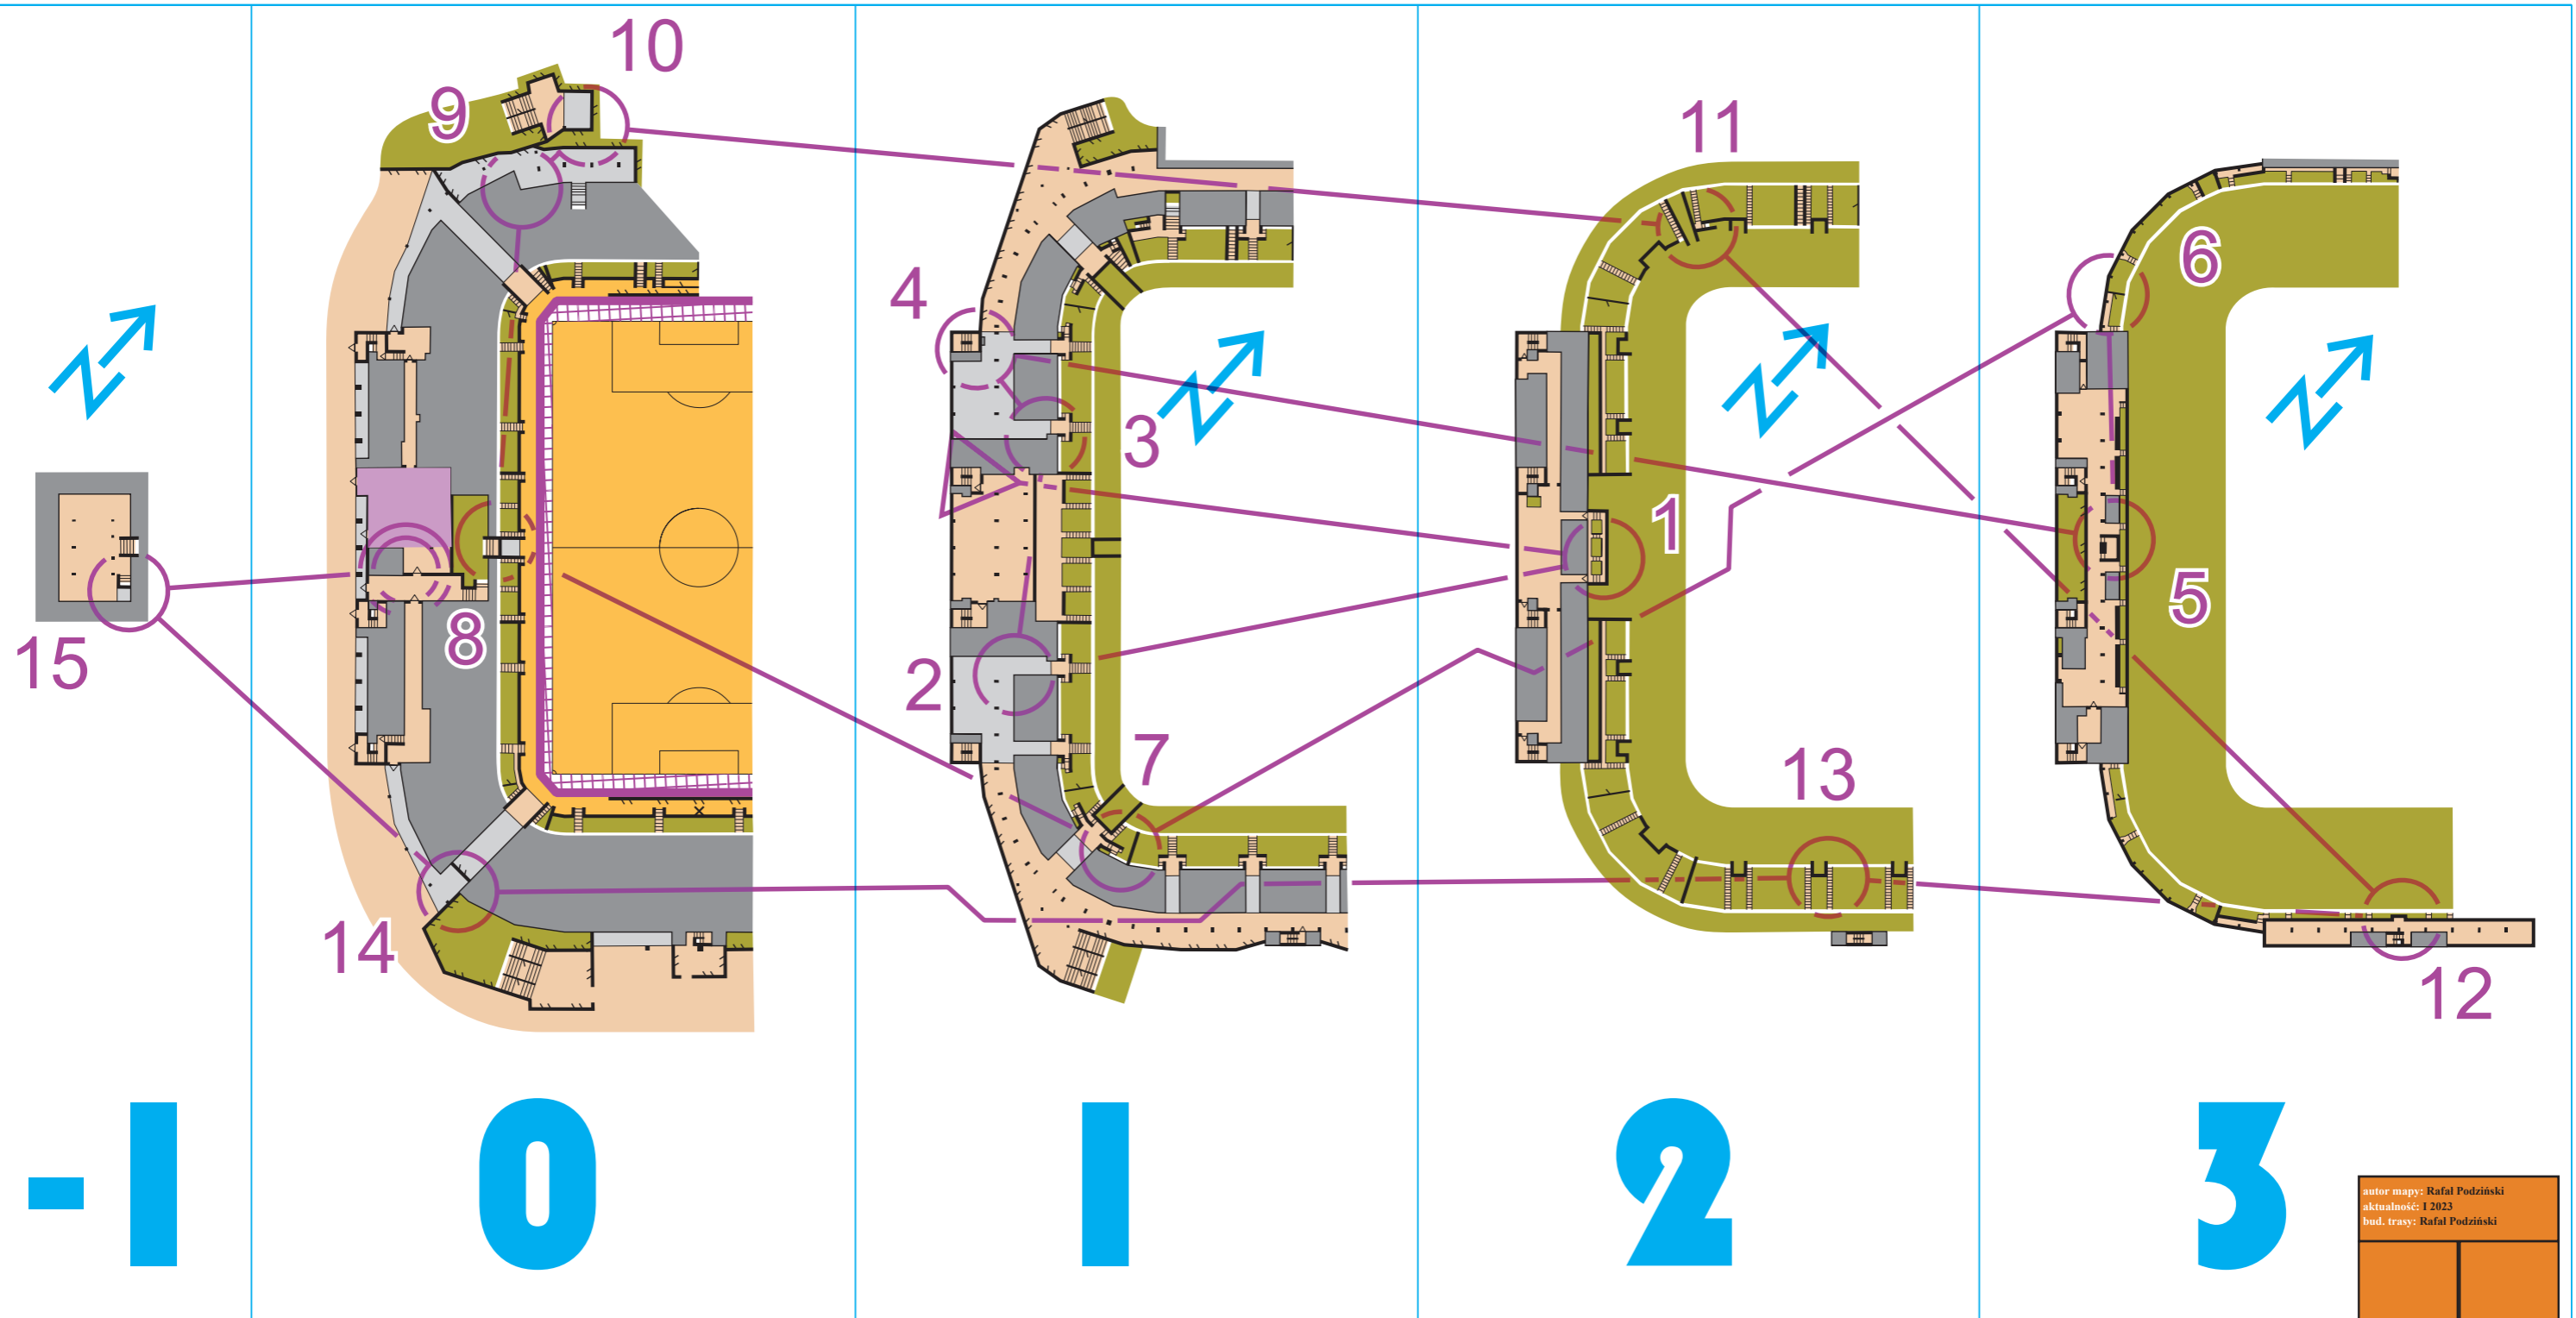

MAKiS
MIEJSKA ARENA KULTURY I SPORTU

STACJA
NOWA
GDYNIA
OD 2001

Łódź Park Tour E2		2 32		6 36		10 40		14 44	
PROF	3,5 km	3 33	7 37	11 41	15 45	4 34	8 38	12 42	16 46
▶	↗	↘	↖ ↗	↖ ↗	↖ ↗	↖ ↗	↖ ↗	↖ ↗	↖ ↗
1 31	↗	5 35	9 39	13 43	17 47	3 33	7 37	11 41	15 45

autor mapy: Rafał Podziński
aktualność: 1 2023
bud. trasy: Rafał Podziński