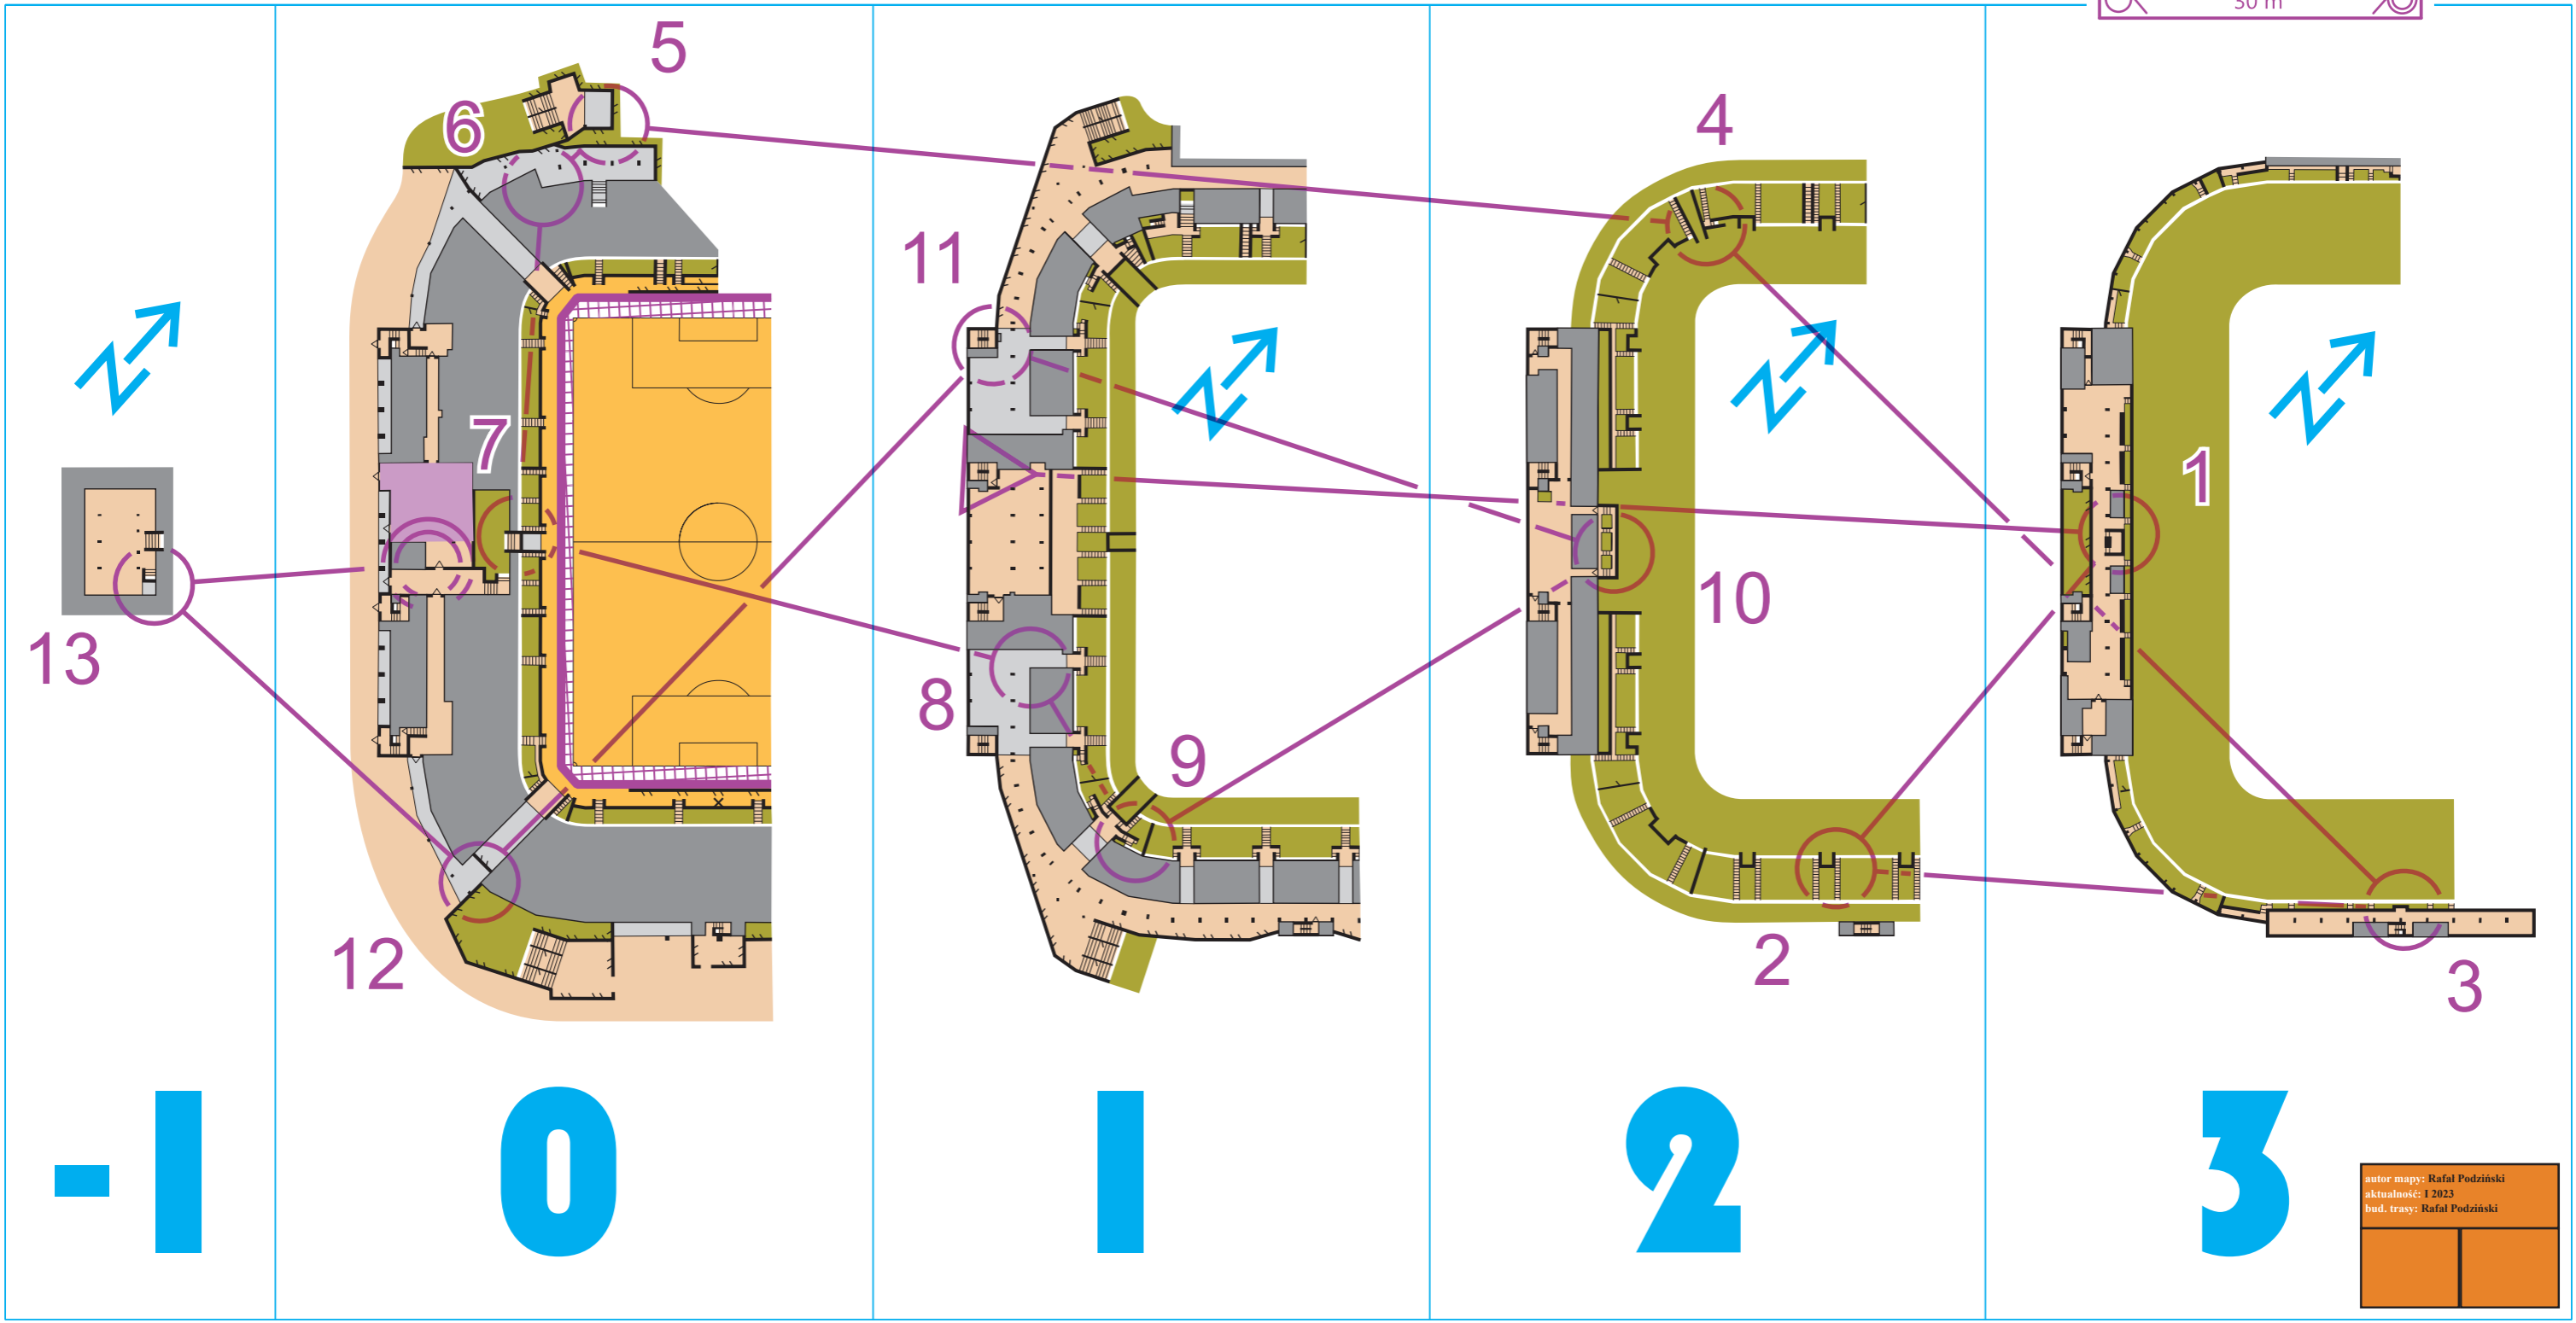

MAKiS
MIEJSKA ARENA KULTURY I SPORTU

STACJA
NOWA
GDYNIA
OD 2001

Łódź Park Tour E2	
ZUCH	2,5 km
1 35	↖ ↗

2 43	↗ ↘
3 42	↖ ↗
4 41	↖ ↗
5 40	↑

6 39	↖ ↗
7 38	← ↗
8 32	↘ ↗
9 37	→ ↗

10 31	↖ ↗
11 34	↖ ↗
12 44	↘ ↗
13 45	↖ ↗

autor mapy: Rafał Podziński
aktualność: 1 2023
bud. trasy: Rafał Podziński