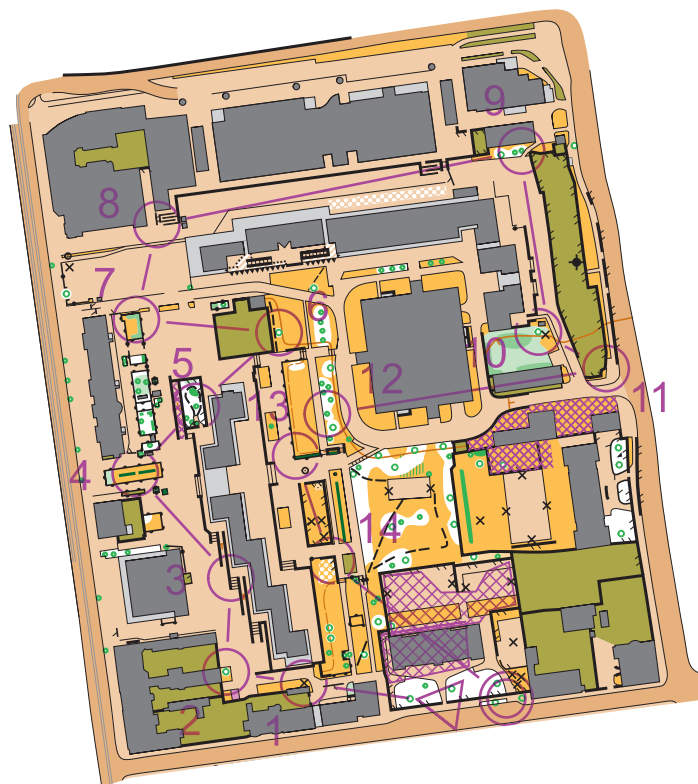

STACJA  
NOWA  
GDYNIA  
OD 2001

POCZ	1,2 km		
▷	⊥		
1 42	×		
2 45	△		○
3 40	⌄		⊥
4 47	←	⌄	⊥
5 36	↗	△	○
6 34	△		○
7 48	◇		⊥
8 37	⌄		⊥
9 44	→	△	○
10 43	△		○
11 31	↗		⊥
12 38	⌄	△	○
13 41	◇		⊥
14 39	↗		⊥

○ ⊂ 120 m ⊃ ○

autor mapy: Piotr Rzeńca  
aktualność: XII 2022  
bud. tras: Krzysztof Rzeńca

MOCE  
NADŁÓDZKIE

województwo Łódzkie

dotacje  
2022