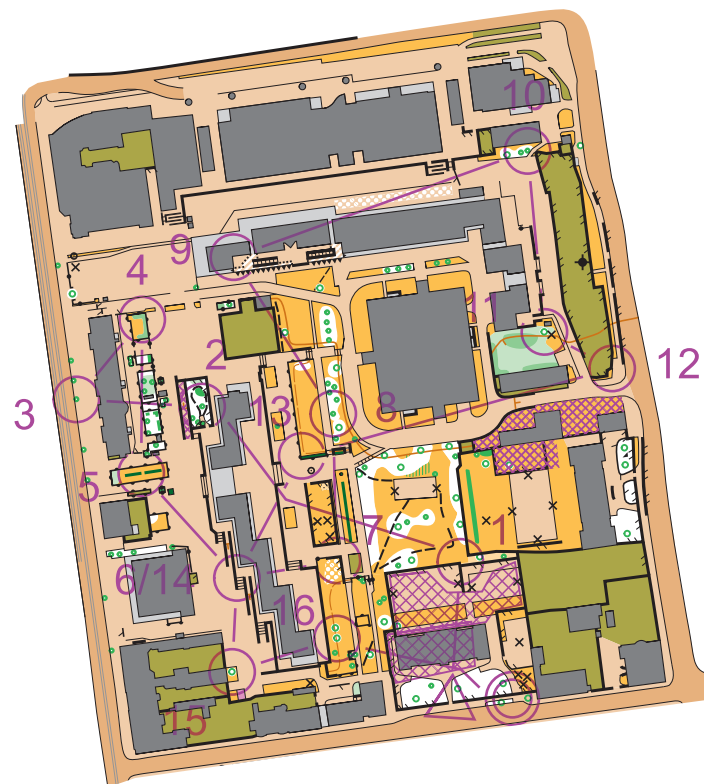

SKALA 1:4000

E - 2,5M

Manhattan

8.12.2022 - E1

ŁÓDŹ PARK TOUR

STACJA
NOWA
GDYNIA
OD 2001

	ZUCH		1,9 km		
▷			⊥		
1	46		↗		┌
2	36	↗	△		○
3	35	↓	△		○
4	48		◇		┌
5	47	←	⊙		┌
6	40		⊥		┌
7	39		↗		┌
8	38	⊥	△		○
9	33		▨		┌
10	44	→	△		○
11	43		△		○
12	31		↗		┌
13	41		◇		┌
14	40		⊥		┌
15	45		△		○
16	49	⊥	△		○
		⊙	100 m		⊙

autor mapy: Piotr Rzeńca
aktualność: XII 2022
bud. tras: Krzysztof Rzeńca

MOCE NADŁÓDZKIE

województwo Łódzkie

dotacje 2022

Projekt finansowany z budżetu Samorządu Województwa Łódzkiego